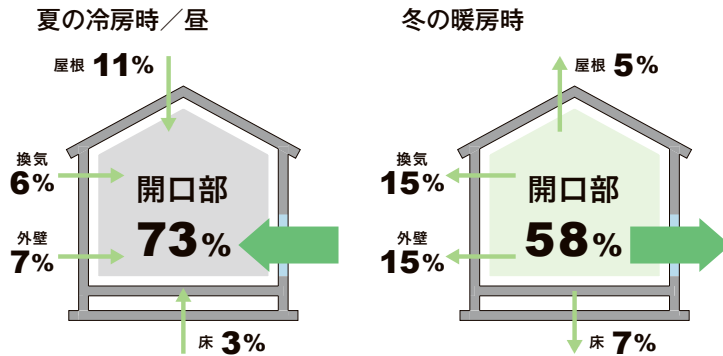

窓断熱の基礎知識

いい家づくりは窓から。

熱の出入りは窓が多い！

住宅への熱の出入り、開口部からの流出入が半分を占めます。窓の断熱性能向上は建物の断熱性能向上に欠かせません。

住宅への熱の出入り

断熱性能を向上させることで冷暖房費の削減にも寄与します

出典：(一般社団法人)日本建材・住宅設備産業協会省エネルギー建材普及促進センター「省エネ建材で、快適な家、健康的な家」より

窓の断熱化は健康にも効果的！

夏は室外の暑さを家に入れない。冬は室内の暖かさを外に逃がさない。窓の断熱化は健康改善の貢献度においても効果を発揮します。

健康改善への貢献度

出典：近畿大学 建築学部 岩前研究室

健康改善への貢献について、断熱・喫煙・運動・飲酒の4つの要因を調査したところ、どの症状においても「断熱」が最も健康に効果的という結果になりました。

窓ガラスの性能

窓の性能のカギを握る大切なポイントのひとつが「ガラス」です。

- ・ 複層ガラス : ペアガラスは2枚のガラスの間に空気層があります。
- ・ Low-E複層ガラス : 中空層側に特殊な金属膜をコーティングしたガラス(新築住宅では採用が多い)。
- ・ アルゴンガス入り仕様 : 中空層にアルゴンガスを封入することで断熱性能が向上します。

ガラス種類		Low-E複層ガラス グリーン(高遮熱仕様)	Low-E複層ガラス クリア	一般複層ガラス	単板ガラス
ガラス種類 (参考)内窓インプラスの代表的なガラス構成					
		日射熱取得率 39%	日射熱取得率 58%	日射熱取得率 80%	日射熱取得率 88%
		紫外線カット率 80%	紫外線カット率 69%	紫外線カット率 40%	紫外線カット率 31%
ガラス構成	室外側	Low-E3	FL3	FL3	FL3
	中空層(空気)	12	12	12	
	室内側	FL3	Low-E3	FL3	
断熱性能	熱貫流率 (W/m ² ·K)	高い ← 1.6	1.7	2.9	→ 低い 6.0

窓断熱の基礎知識

窓の断熱性能とは

(U値は熱貫流率、Uwは窓の熱貫流率を示します。)

窓や壁の各部位は、暖かい側から冷たい側へ熱が通過します。窓の内外の温度差が1℃あったときに、単位時間あたりに窓の面積1m²を通過する熱量をワットで表したものが「熱貫流率(U値)」です。

数値が小さいほど断熱性に優れていることを表します。

単位は「W/(m²·K) (ワット・パー・ヘイベイ・ケルビン)」です。1990年代まで、日本の戸建住宅の窓はアルミサッシ+単板硝子(U値6.5)*が主流でしたが、現在はより高性能な窓に置き換わっています。