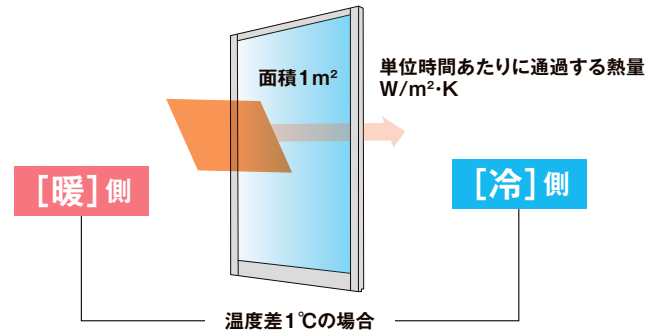

窓断熱の基礎知識

窓の断熱性能とは

(U値は熱貫流率、Uwは窓の熱貫流率を示します。)

窓や壁の各部位は、暖かい側から冷たい側へ熱が通過します。窓の内外の温度差が1℃あったときに、単位時間あたりに窓の面積1m²を通過する熱量をワットで表したものが「熱貫流率(U値)」です。

数値が小さいほど断熱性に優れていることを表します。

単位は「W/(m²·K) (ワット・パー・ヘイベイ・ケルビン)」です。1990年代まで、日本の戸建住宅の窓はアルミサッシ+単板硝子(U値6.5)*が主流でしたが、現在はより高性能な窓に置き換わっています。

*出展:(一般社団法人)日本サッシ協会「建具とガラスの組み合わせ」より