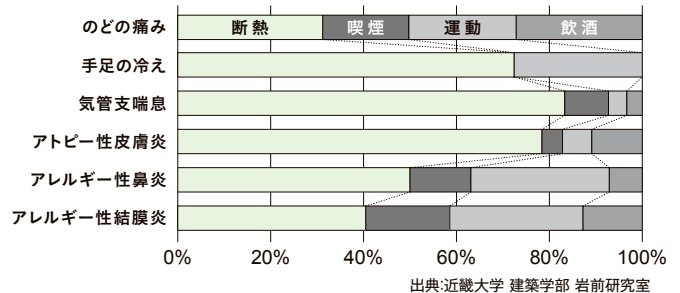

窓断熱の基礎知識

いい家づくりは窓から。

熱の出入りは窓が多い！

住宅への熱の出入り、開口部からの流出入が半分を占めます。窓の断熱性能向上は建物の断熱性能向上に欠かせません。

住宅への熱の出入り

断熱性能を向上させることで冷暖房費の削減にも寄与します

出典：(一般社団法人)日本建材・住宅設備産業協会省エネルギー建材普及促進センター「省エネ建材で、快適な家、健康的な家」より

窓の断熱化は健康にも効果的！

夏は室外の暑さを家に入れない。冬は室内の暖かさを外に逃がさない。窓の断熱化は健康改善の貢献度においても効果を発揮します。

健康改善への貢献度

出典：近畿大学 建築学部 岩前研究室

健康改善への貢献について、断熱・喫煙・運動・飲酒の4つの要因を調査したところ、どの症状においても「断熱」が最も健康に効果的という結果になりました。

窓ガラスの性能

窓の性能のカギを握る大切なポイントのひとつが「ガラス」です。

- ・ 複層ガラス : ペアガラスは2枚のガラスの間に空気層があります。
- ・ Low-E複層ガラス : 中空層側に特殊な金属膜をコーティングしたガラス(新築住宅では採用が多い)。
- ・ アルゴンガス入り仕様 : 中空層にアルゴンガスを封入することで断熱性能が向上します。

ガラス種類		Low-E複層ガラス グリーン(高遮熱仕様)	Low-E複層ガラス クリア	一般複層ガラス	単板ガラス
ガラス種類 (参考)内窓インプラスの代表的なガラス構成					
		日射熱取得率 39%	日射熱取得率 58%	日射熱取得率 80%	日射熱取得率 88%
		紫外線カット率 80%	紫外線カット率 69%	紫外線カット率 40%	紫外線カット率 31%
ガラス構成	室外側	Low-E3	FL3	FL3	FL3
	中空層(空気)	12	12	12	
	室内側	FL3	Low-E3	FL3	
断熱性能	熱貫流率 (W/m ² ·K)	高い ← 1.6	1.7	2.9	→ 低い 6.0