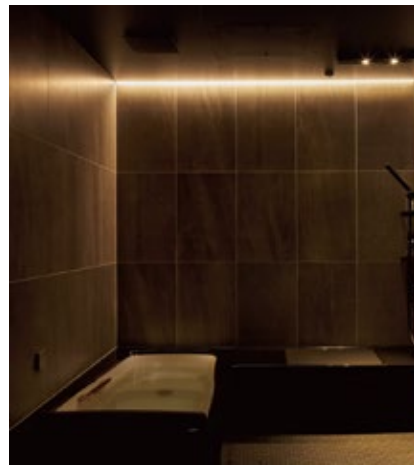

Bathroom × Balcony

暮らしを豊かにする

くつろぎの バスタイム

あたたかな光とお湯に包まれて
音と映像を楽しみ
入浴後は テラスで湯涼みも
一日の終わりをくつろぎの時間に

浴室の天井のラインに沿わせて光のライン。朝はさわやかな昼光色、夜はあたたかな電球色、シーンに合わせて明るさや光色を調整。気分寄り添った心地よさを味わえます。

ゆったりと湯船につかりながら、本を読んだり、映像とサウンドを満喫したり。プライベートな時間を心ゆくまで味わえる快適なバスルーム。

入浴の後は、バルコニーに出てクールオフ。横格子ルーバーで囲われ、程よいプライバシーを確保した空間。

システムバスルーム

スパージュ/PZタイプ

アクアシアター
32型ワイド

ライン照明

アクアスポット

テラスドア

サーモスII-H
片開き