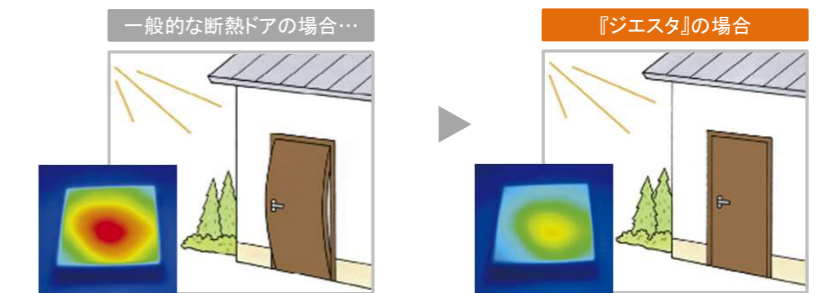

■施工性

断熱ドアに生じがちな“熱反り”を軽減する『遮熱鋼板』

室内と室外の温度差によって
“熱反り”が発生。

遮熱鋼板の採用により
“熱反り”を軽減。