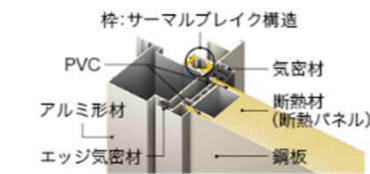

■断熱性

住まいの地域に合わせて選べる断熱仕様

[k2仕様]