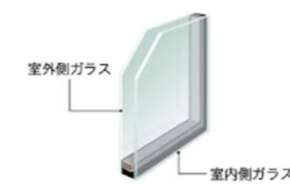

■断熱性

住まいの地域に合わせて選べる断熱仕様

[k2仕様]

[k4仕様]

■気配り

お手入れ簡単な「シャッター付シリンダー」

カギの差し込み部分にシャッターを装備。操作性を損なうことなく、シリンダー内部へ砂やホコリが入り込むのを防ぐことができるので、メンテナンス性も向上します。

暗くなると光る
「蓄光機能」

DN(ディンプル)キー

W(ウェーブ)キー

■エントリーシステム

毎日の暮らしに便利&安心をもたらす“3つのスタイル”

カードやケータイで
ピッとカギを開ける

CAZAS +
カザスプラス[電池式]

ボタンでピッと
カギを開ける

タッチキー
[電池式]

近づくだけでピッと
カギを開ける

システムキー
[AC100V式]

■防犯性

破られにくい「2ロック」で、ピッキング対策も万全

2ロックを標準装備。シリンダー自体が不正解錠しづらい構造なので、ピッキングなどによる「施錠開け」対策に効果的です。

3つの鎌付デッドボルトを採用。

こじ破りに対する抵抗力を高めています。

■施工性

断熱ドアに生じがちな“熱反り”を軽減する『遮熱鋼板』

室内と室外の温度差によって
“熱反り”が発生。

遮熱鋼板の採用により
“熱反り”を軽減。

■デジタルシミュレーション

PC・スマホから、わが家に
“ぴったり”の玄関ドアが見つかる

まずは
こちらで
体験を！

豊富なデザイン・カラー
から玄関ドアが選べる！

外壁・床タイルとの
相性を確認！