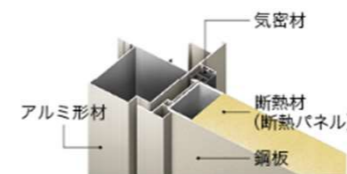

■断熱性

住まいの地域に合わせて選べる断熱仕様

[k2仕様]

[k4仕様]

■気配り

お手入れ簡単な「シャッター付シリンダー」

カギの差し込み部分にシャッターを装備。操作性を損なうことなく、シリンダー内部へ砂やホコリが入り込むのを防ぐことができるので、メンテナンス性も向上します。

暗くなると光る
「蓄光機能」

DN(ディンプル)キー

W(ウェーブ)キー

■エントリーシステム

毎日の暮らしに便利&安心をもたらす“3つのスタイル”

カードやケータイで
ピッとカギを開ける

CAZAS +
カザスプラス[電池式]

ボタンでピッと
カギを開ける

タッチキー
[電池式]

近づくだけでピッと
カギを開ける

システムキー
[AC100V式]

■防犯性

破られにくい「2ロック」で、ピッキング対策も万全

2ロックを標準装備。シリンダー自体が不正解錠しづらい構造なので、ピッキングなどによる「施錠開け」対策に効果的です。

3つの鎌付デッドボルトを採用。

こじ破りに対する抵抗力を高めています。

■施工性

断熱ドアに生じがちな“熱反り”を軽減する『遮熱鋼板』

室内と室外の温度差によって
“熱反り”が発生。

遮熱鋼板の採用により
“熱反り”を軽減。

■デジタルシミュレーション

PC・スマホから、わが家に
“ぴったり”の玄関ドアが見つかる

まずは
こちらで
体験を！

豊富なデザイン・カラー
から玄関ドアが選べる！

外壁・床タイルとの
相性を確認！