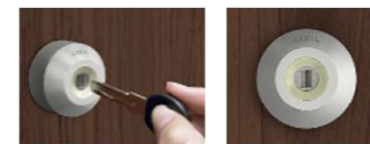

■断熱性

住まいの地域に合わせて選べる断熱仕様

[k2仕様]

[k4仕様]

■気配り

お手入れ簡単な「シャッター付シリンダー」

カギの差し込み部分にシャッターを装備。操作性を損なうことなく、シリンダー内部へ砂やホコリが入り込むのを防ぐことができるので、メンテナンス性も向上します。

暗くなると光る
「蓄光機能」

DN(ディンプル)キー

W(ウェーブ)キー

■エントリーシステム

毎日の暮らしに便利&安心をもたらす“3つのスタイル”

カードやケータイで
ピッとカギを開ける

CAZAS +
カザスプラス[電池式]

ボタンでピッと
カギを開ける

タッチキー
[電池式]