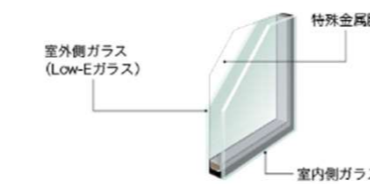

■断熱性

住まいの地域に合わせて選べる断熱仕様

[k2仕様]

[k4仕様]

■気配り

お手入れ簡単な「シャッター付シリンダー」

カギの差し込み部分にシャッターを装備。操作性を損なうことなく、シリンダー内部へ砂やホコリが入り込むのを防ぐことができるので、メンテナンス性も向上します。

暗くなると光る
「蓄光機能」

DN(ディンプル)キー

W(ウェーブ)キー

■エントリーシステム

毎日の暮らしに便利&安心をもたらす“3つのスタイル”

カードやケータイで
ピッとカギを開ける

CAZAS +
カザスプラス[電池式]

ボタンでピッと
カギを開ける

タッチキー
[電池式]

近づくだけでピッと
カギを開ける

システムキー
[AC100V式]

■防犯性

破られにくい「2ロック」で、ピッキング対策も万全

2ロックを標準装備。シリンダー自体が不正解錠しづらい構造なので、ピッキングなどによる「施錠開け」対策に効果的です。

3つの鎌付デッドボルトを採用。

こじ破りに対する抵抗力を高めています。

■施工性

断熱ドアに生じがちな“熱反り”を軽減する『遮熱鋼板』

室内と室外の温度差によって
“熱反り”が発生。

遮熱鋼板の採用により
“熱反り”を軽減。

■デジタルシミュレーション

PC・スマホから、わが家に
“ぴったり”の玄関ドアが見つかる

まずは
こちらで
体験を！

豊富なデザイン・カラー
から玄関ドアが選べる！

外壁・床タイルとの
相性を確認！