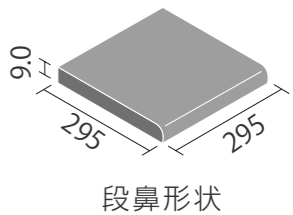

マイクロガードフロア仕様

従来のタイル

02 玄関階段部分を美しい仕上がり!

お客さまを迎える玄関だから『段鼻』を使ってディテールも美しく!

段鼻納め

平納め

階段部に段鼻タイルを使うことで、タイルの側面にタイル素地の色が見える平納めより、見た目に美しい仕上がりになります。段鼻形状にはR面がついているため、欠けにくいメリットもあります。

段鼻形状

[仕様]

形状名	品番	目地寸法(mm)	実寸法(mm)	厚さ(mm)	あたり枚数	入数・重量	標準価格
300mm角平	IPF-300/CON-1~CON-11	300×300	295×295	9.0	11.5枚/m ² ・0.95m ² /ケース	11枚/ケース・19,8kg	¥5,400/m ² [5,170円/ケース]
300mm角段鼻	IPF-311/CON-1~CON-11	—	295×295	9.0	3.4枚/m ² ・3.23m ² /ケース	11枚/ケース・19,8kg	¥4,900/m ² [15,850円/ケース]