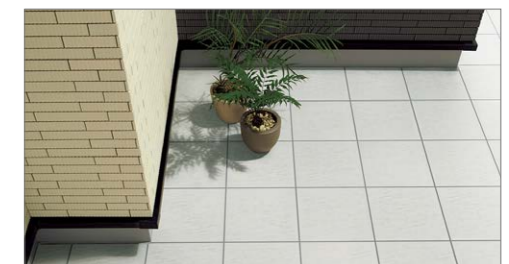

マイクロガードフロア仕様

従来のタイル

02 玄関階段部分を美しい仕上がり!

お客さまを迎える玄関だから『段鼻』を使ってディテールも美しく!

段鼻納め

平納め

階段部に段鼻タイルを使うことで、タイルの側面にタイル素地の色が見える平納めより、見た目に美しい仕上がりになります。段鼻形状にはR面がついているため、欠けにくいメリットもあります。

段鼻形状

03 使いやすいデザインで外観を美しく!

大理石調・砂岩調・土もの調の3種類の定番意匠で家の外観にあわせやすい床タイルです。

外観デザイン			
	JAPANESE / 和風	MODERN / 現代風	TRADITIONAL / 洋風
おすすめ色番	CON-1,2,5,7,8,11	CON-1,2,5,6,7	CON-3,4,6,8,9,10,11

床:IPF-300/CON-5、目地:イナメジG3Nの施工例