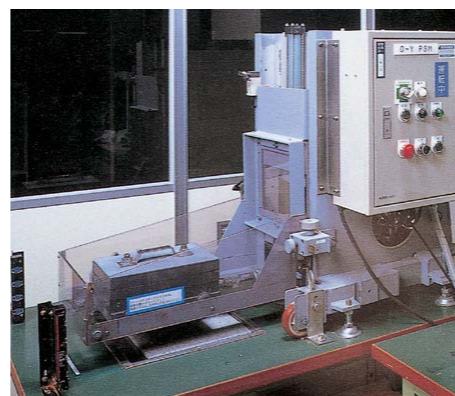

01 すべりにくく、安心感のある床タイル！

LIXILの防滑品質管理は、紳士靴で雨にぬれたダストがある状態で歩いても安心感のある床タイルです！

【東工大式すべり試験機O-Y・PSMによる試験】

実際の紳士靴底と水・ダスト(汚れ物質)を介在させた状態で測定し、歩いた人が『安心』と感じる範囲のすべり抵抗値を品質基準にしています。安心感のある床タイルをご提供できます。

02 使いやすいデザインで外観を美しく！

さまざまな住宅外観に合わせやすいカラーと面状意匠。役物でディテールも美しく納められます。