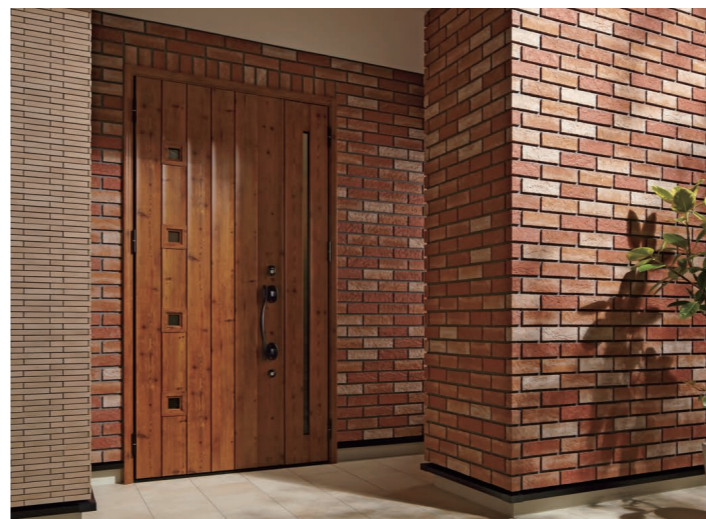

ロビン

おすすめ住宅スタイル: 洋風

【施工例】
ロビン
HAL-2/RBN-1
セラヴィオ R
HAL-25B/CRG-11

(平) HAL-2/RBN-1、(出隅) HAL-13/RBN-1

【基本形状仕様】
形状名: 二丁掛平
品番: HAL-2/RBN-1~RBN-4
目地共寸法: 237×72mm
タイル実寸法: 227×60mm (厚み: 12.0mm)
標準価格: 11,700円/㎡

目地詰めの場合
HAL-2/RBN-3
目地: イナメジアルファシリーズ101S

ジオクラシコⅢ

おすすめ住宅スタイル: 洋風

【施工例】
ジオクラシコⅢ
HAL-2/GCT-5
セラヴィオ R
HAL-25B/CRG-2

(平) HAL-2/GCT-5、(出隅) HAL-13/GCT-5

【基本形状仕様】
形状名: 二丁掛タイプ
品番: HAL-2/GCT-1~GCT-7
目地共寸法: 230×77mm
タイル実寸法: 220×65mm (厚み: 12.0mm)
標準価格: 11,700円/㎡