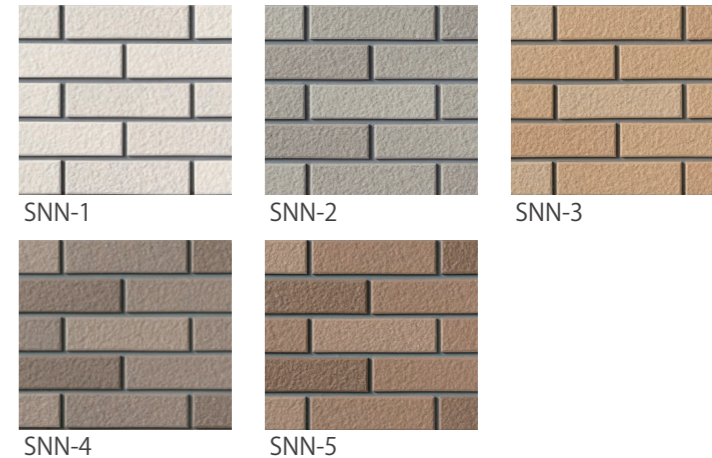

目地詰めの場合
HAL-2/GCT-5
目地: イナメジアルファシリーズ101S

サニーロⅡ

おすすめ住宅スタイル: 洋風

【施工例】
サニーロⅡ
HAL-2/SNN-5

(平) HAL-2/SNN-5、(出隅) HAL-13/SNN-5

【基本形状仕様】
形状名: 二丁掛タイプ
品番: HAL-2/SNN-1~SNN-5
目地共寸法: 228×70mm
タイル実寸法: 220×60mm (厚み: 8.0mm)
標準価格: 6,300円/㎡