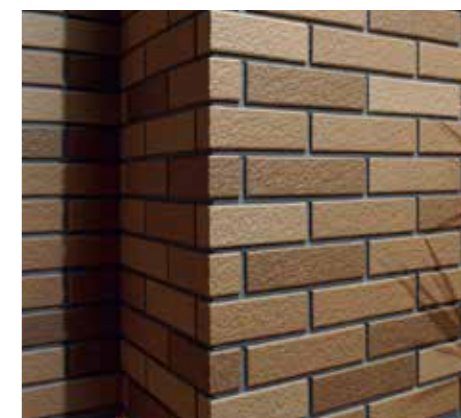

サニーロⅡ

おすすめ住宅スタイル: 洋風

【施工例】
サニーロⅡ
HAL-2/SNN-5

(平) HAL-2/SNN-5、(出隅) HAL-13/SNN-5