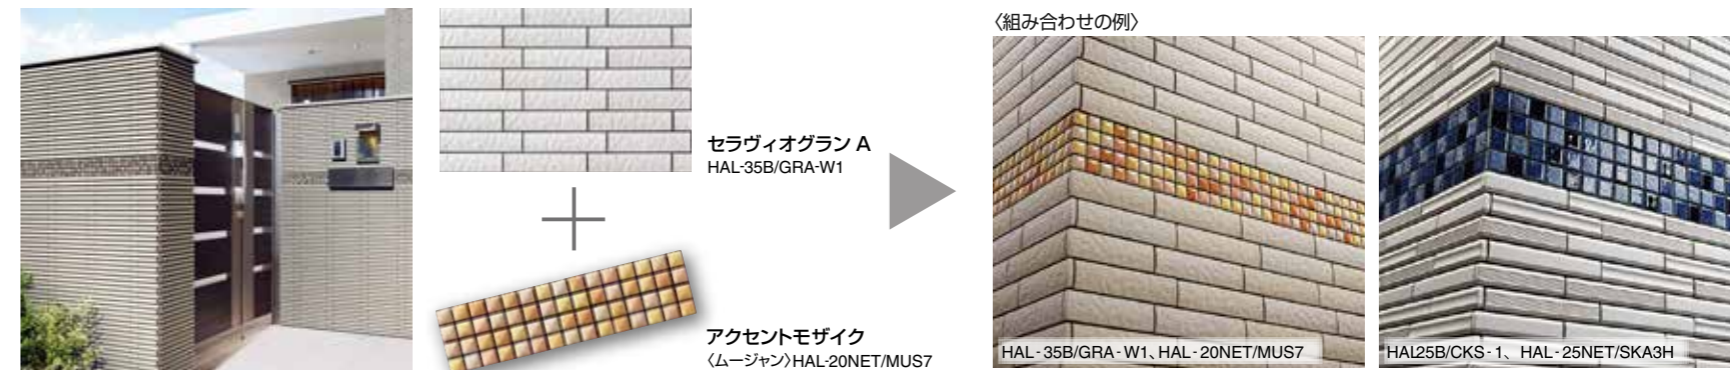

01 オリジナリティあふれる外観を実現できます!

アクセントボーダー:組み合わせ次第で多彩なスタイルにコーディネート。

02 自分らしいカラーを組み合わせせて住まいを演出!

アクセントモザイク:バルコニーや窓周りに彩りのアクセント。軽やかな外観でお出迎えます。

壁面に自由なアクセントをつけることで
住まいをより个性的に。

アクセントボーダー

アクセントモザイク

[テッセラ面] 全4色

[ラフ面] 全4色

<ムーザン> 全6色

[釉面] 全2色

[斜剖面] 全5色

<雪華> 全4色

03 ニーズに合わせて幅広いご提案が可能です!

建物正面の壁をタイルで演出。アクセントボーダーを加えて白をより引き締めます。

外壁材価格の目安(例)