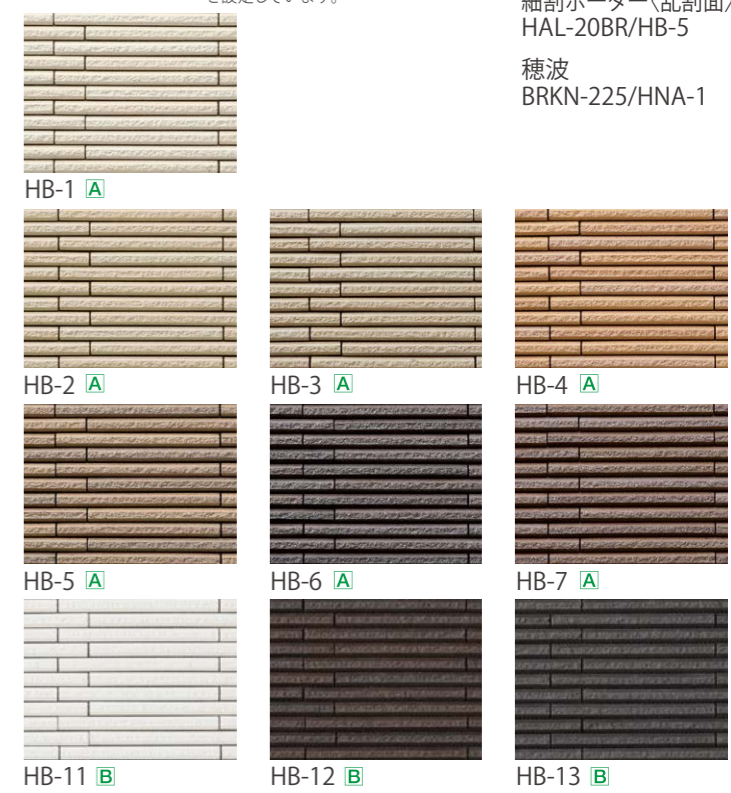

## セキハ

おすすめ住宅スタイル: 現代風

【施工例】セキハ HAL-R/SKH-5

**【基本形状仕様】**  
 形状名: ボーダーネット張り(馬踏目地)  
 品番: HAL-R/SKH-1~SKH-5  
 目地共寸法: 237×300mm  
 タイル実寸法: 235×14mm(厚み:14.5・18.0mm)  
 標準価格: 21,500円/㎡

## リズムミックII

おすすめ住宅スタイル: 現代風

【施工例】  
 リズムミックII  
 HAL-30B/RYS-3  
 セラヴィオ K  
 HAL-25B/CKS-1

(平) HAL-30B/RYS-3、(出隅) HAL-C/RYS-3

【ステッチ面】

【クローシェ面】

**【基本形状仕様】**  
 形状名: ボーダーネット張り(馬踏目地)  
 品番: [ステッチ面] HAL-20B/RYS-1~RYS-3  
 : [クローシェ面] HAL-30B/RYS-1~RYC-3  
 目地共寸法: 300×300mm  
 タイル実寸法: [ステッチ面](225.5・70.5)×19.5mm(厚み:13.0mm)  
 : [クローシェ面](87・57)×27mm(厚み:15.0mm)  
 標準価格: 21,500円/㎡

## 細割ボーダー

おすすめ住宅スタイル: 和風

【標準割面】 ※[乱割面]も同一のカラーバリエーションを設定しています。

【施工例】  
 細割ボーダー<乱割面>  
 HAL-20BR/HB-5  
 穂波  
 BRKN-225/HNA-1

**【基本形状仕様】**  
 形状名: ボーダーネット張り(馬踏目地)  
 品番: <標準割面> HAL-20BN/HB-1~HB-13  
 <乱割面> HAL-20BR/HB-1~HB-13  
 目地共寸法: 237×303mm  
 タイル実寸法: 235×19.5mm(厚み:13.5mm)  
 標準価格: A 14,900円/㎡  
 : B 16,500円/㎡