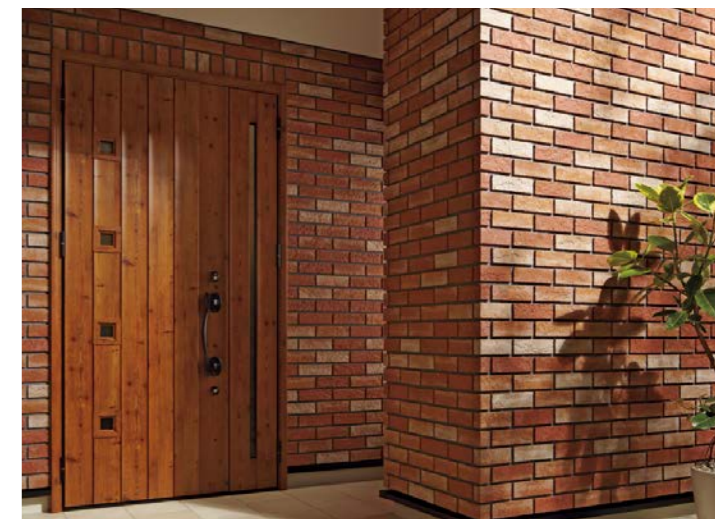

ジオクラシコⅢ

おすすめ住宅スタイル: 洋風

【施工例】
ジオクラシコⅢ
HAL-2/GCT-5