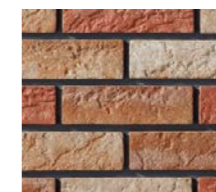

### 目地詰めの場合

HAL-2/RBN-3  
目地:イナメジアルファ2/101R

## ジオクラシコⅢ

おすすめ住宅スタイル: 洋風

【施工例】  
ジオクラシコⅢ  
HAL-2/GCT-5

(平) HAL-2/GCT-5、(出隅) HAL-13/GCT-5

GCT-2

GCT-3

GCT-4

GCT-5