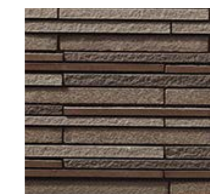

【基本形状仕様】

形状名: 異形状平BJユニット
品番: HAL-40B/PST-2N...PST-12N
目地共寸法: 455×40mm
タイル実寸法: (98・143・208)×38mm (厚み: 20.0mm)
標準価格: 17,900円/㎡

ルミノス

おすすめ住宅スタイル: 洋風

【施工例】
ルミノス
HAL-R/LNS-2

(平) HAL-R/LNS-3、(出隅) HAL-C/LNS-3

LNS-1

LNS-2

LNS-3

LNS-4

LNS-5

【基本形状仕様】

形状名: 異形状平ネット張り
品番: HAL-R/LNS-1~LNS-5
目地共寸法: 237×300mm
タイル実寸法: 235×(14.0・18.5・25.0)mm (厚み: 16.0mm)
標準価格: 21,500円/㎡