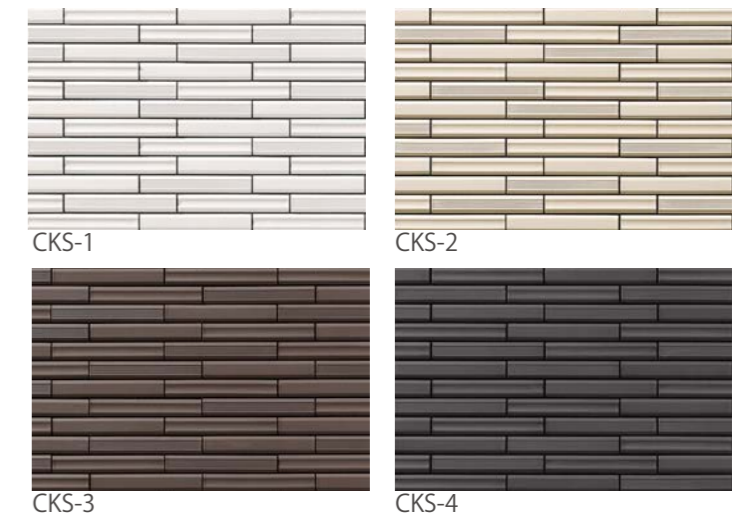

### セラヴィオ S (割肌面ボーダー)

おすすめ住宅スタイル: 洋風

【施工例】  
セラヴィオ S  
HAL-25B/CSS-2

(平) HAL-25B/CSS-2、(出隅) HAL-C/CSS-2

**【基本形状仕様】**  
 形状名: ボーダーネット張り(馬踏目地)  
 品番: HAL-25B/CSS-1~CSS-6  
 目地共寸法: 303×303mm (注)他のシリーズと異なるモジュール寸法です。  
 タイル実寸法: 149×22.5mm (厚み:8.0mm)  
 標準価格: 7,800円/㎡

### セラヴィオ K (溝面ボーダー)

おすすめ住宅スタイル: 洋風

【施工例】  
セラヴィオ K  
HAL-25B/CKS-1・  
CKS-4

(平) HAL-25B/CKS-1、HAL-C/CKS-1

**【基本形状仕様】**  
 形状名: ボーダーネット張り(馬踏目地)  
 品番: HAL-25B/CKS-1~CKS-4  
 目地共寸法: 300×300mm  
 タイル実寸法: 147×22mm (厚み:8mm)  
 標準価格: 7,800円/㎡