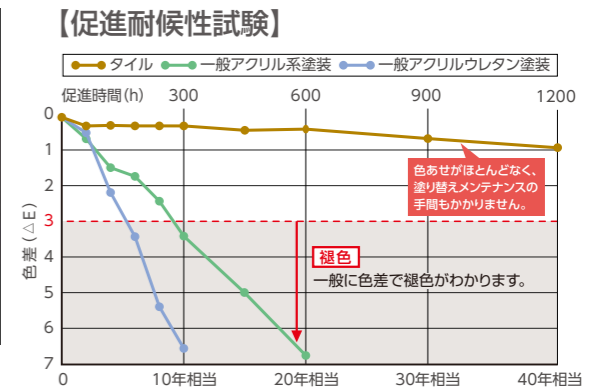

長く住む家におすすめの美しさと強さを兼ね備えたタイル張り外壁

[商品バリエーション]

	和風	現代風	洋風
23,000円/㎡		ストーンコレクション パサルトタイプ 鉄平石タイプ フラックスレートタイプ	
21,500円/㎡	和琴 千陶彩	セキハ リズミックII	ルミノス
18,100円/㎡		ストーンコレクション クォーツサイトタイプ ジュラシックストーンタイプ スレートタイプ	
17,900円/㎡	寂雅楽II		パストラノ
16,100円/㎡		カイト	サイモン ロビン ジョクラシコIII
15,000円/㎡	ストーンコレクション 大谷石タイプ	ストーンコレクション クォーツサイトタイプ ジュラシックストーンタイプ スレートタイプ	ストーンコレクション ノーブルクォーツタイプ ライムストーンタイプ パサルトタイプ
14,900円/㎡	細割ボーダー A		
8,600円/㎡			カサータ
7,800円/㎡	セラヴィオグラン B	セラヴィオ K	セラヴィオ S セラヴィオグラン A
1,100円/m	アクセントボーダー	テッセラ面	ラフ面
690円/m	アクセントボーダー	斜割面	
2,900円/m	アクセントモザイク	雪華	

01 強い 高温で焼くタイルは、優れた耐久性で美しさ長持ち!

外装壁タイルは、粘土を主原料に高温で焼成したセラミックスです。'焼きもの'ならではの耐久性で劣化しにくく、外壁材にふさわしい素材です。

02 美しい 豊富なデザインで魅力的な外観を創る!

豊かな質感、さまざまな形状、多彩なカラーより選べる楽しさがタイルならではの魅力です。

03 キレイ 住宅外観の美しさをいつまでも保つタイル外壁!

「ナノ親水」の防汚性能基準をクリアする外装壁タイルは、汚れにくく雨で汚れが落ちやすい外装材です。