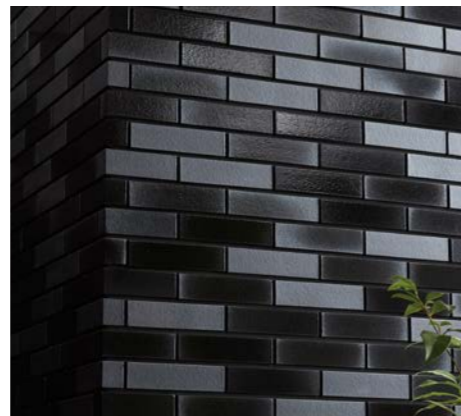

<乳白釉タイプ>

【施工例】
火色音(ひいろね)釉もの
FC-2/GNH-J1
サイモン
HAL-25B/SAI-6

(平)FC-2/GNH-J1

[ミックス]FC-2/GNH-J1

[セミ面]FC-2/GNH-1A

[セミ面]FC-2/GNH-1B

[セミ面]FC-2/GNH-1C

<いぶし釉タイプ>

【施工例】
火色音(ひいろね)釉もの
FC-2M/GBS-J1

(平)FC-2M/GBS-J1

[ミックス]FC-2/GBS-J1

[セミ面]FC-2/GBS-1A

[セミ面]FC-2/GBS-1B

[セミ面]FC-2/GBS-1C

<灰釉タイプ>

【施工例】
火色音(ひいろね)釉もの
FC-2/GKA-J1