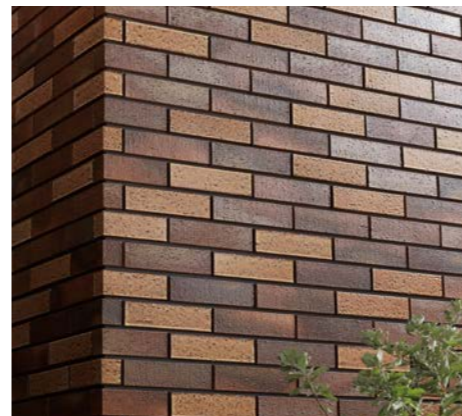

【施工例】
火色音(ひいろね)釉もの
FC-2M/GBS-J1

(平)FC-2M/GBS-J1

[ミックス]FC-2/GBS-J1

[セミ面]FC-2/GBS-1A

[セミ面]FC-2/GBS-1B

[セミ面]FC-2/GBS-1C

<灰釉タイプ>

【施工例】
火色音(ひいろね)釉もの
FC-2/GKA-J1

[セミ面]FC-2/GEE-1A

[ラフ面]FC-2/GEE-1B

【基本形状仕様】

形状名: 二丁掛タイプ 品番: FC-2/GBS-1A...GNH-J1 目地共寸法: 247×70mm タイル実寸法: 239×60mm(厚み:13.0mm) 標準価格: 14,900円/㎡

a_ex24022_01
2024.10.1発行

表示価格は2024年10月現在のメーカー小売価格です。

※記載の商品写真は印刷のため実際の色とは多少の差があります。現物またはサンプルなどにてご確認ください。
※表示価格は、商品代だけのメーカー希望小売価格で、消費税、取付費・工事費など別途ご負担をお願いいたします。
※掲載内容及び写真・図版の無断転載はかたくお断りします。(許可なく転載・流用した場合、損害賠償が発生します。)
※仕様・価格は予告なく変更する場合がありますので、ご了承ください。