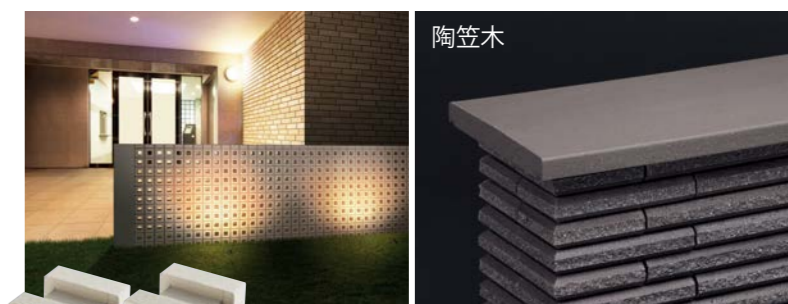

陶笠木

有孔ブロック

掲載商品は、ほんの一例です。その他の商品は「タイル・建材総合カタログ」または、「タイル建材 プロダクトサーチ」をご覧ください。

タイル建材プロダクトサーチ

さまざまな絞り込み検索で 素早く商品が見つかります。画像が大きく、タイル情報も 見やすいデジタルカタログです。

a_ex24024_01
2024.10.1 発行

表示価格は2024年10月現在のメーカー小売価格です。

※記載の商品写真は印刷のため実際の色とは多少の差があります。現物またはサンプルなどにてご確認ください。
※表示価格は、商品代だけのメーカー希望小売価格で、消費税、取付費・工事費など別途ご負担をお願いいたします。
※掲載内容及び写真・図版の無断転載はかたくお断りします。(許可なく転載・流用した場合、損害賠償が発生します。)
※仕様・価格は予告なく変更する場合がありますので、ご了承ください。

株式会社 LIXIL