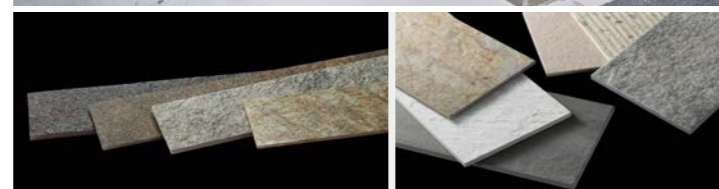

ストーンタイプコレクション・アクセントボーダー

外観をトータルでコーディネート

和風から洋風、現代風スタイルまで、さまざまなテイストで、家の壁と門扉・塀を美しくコーディネート。魅せる外観に。

外構を彩るおすすめ商品

ボーダー、2丁掛けタイル

焼きものの本来の彩りと陰影が、上質で豊かな表情を演出。

ルミノス

細割ボーダー 14,900円/㎡
ルミノス 21,500円/㎡
火色音土もの 9,900円/㎡

石調タイル

天然石のリアルな再現で、落ち着いた存在感のある佇まいに。

ストーンタイプコレクション

ストーンタイプコレクションボーダーL 18,100円/㎡
ストーンタイプコレクション 15,000円/㎡

大形タイル

石の豊かな表情が美しい、大形タイルで外構を印象的に。

グラヴィナNX

グラヴィナNX 11,400円/㎡
ピエトラクォーツ 9,100円/㎡
ストラタス 9,100円/㎡