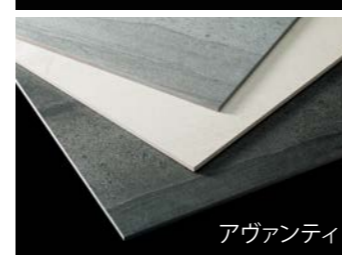

外構(門扉・塀) おすすめタイル

INAX

ストーンタイプコレクション

自由なデザイン

タイルならではの多彩な意匠・組み合わせで、もっと自由に美しく。

サイモン

ストーンタイプコレクションボーダーL

アヴァンティ

ストーンタイプコレクション・アクセントボーダー

外観をトータルでコーディネート

和風から洋風、現代風スタイルまで、さまざまなテイストで、家の壁と門扉・塀を美しくコーディネート。魅せる外観に。

外構を彩るおすすめ商品

ボーダー、2丁掛けタイル

焼きものの本来の彩りと陰影が、上質で豊かな表情を演出。

ルミノス

細割ボーダー 14,900円/㎡
ルミノス 21,500円/㎡
火色音土もの 9,900円/㎡