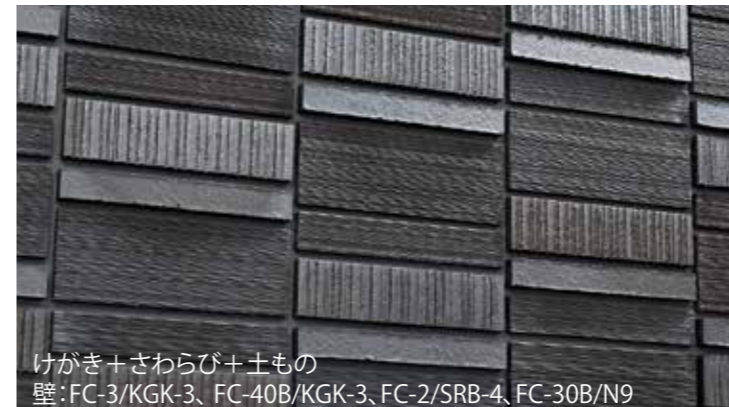

外装壁タイル 火色音(ひいろね)シリーズ 湿式タイルの歴史を受け継ぎ、土、火、技から生み出される「火色音」の魅力

INAX

温かみがあり、景観になじむ4つの湿式タイルシリーズ

焼きものらしい質感は、建築物に個性をもたらしながらも都市景観や自然と調和。外壁だけでなくインテリアにもおすすめです。

けがき+ほのか+さわらび+土もの 壁: FC-3/KGK-3、FC-40BR/HKA-3B、FC-2/SRB-4、FC-30B/N9 (1:1:1:1)

プラットフォーム商品ならではの多彩な組合せ張り

統一された長辺長さ、商品間で連動したカラーバリエーションは、多彩な組合せが可能で空間にリズムを生み出すオリジナル性の高い壁面が表現できます。

けがき+さわらび+土もの
壁: FC-3/KGK-3、FC-40B/KGK-3、FC-2/SRB-4、FC-30B/N9

ほのか+土もの 壁: FC-40BY/HKA-1D、FC-2/N1、FC-30B/N1

さわらび+釉もの
壁: FC-2/SRB-2、FC-2/GKA-2A、FC-2/GKA-2B