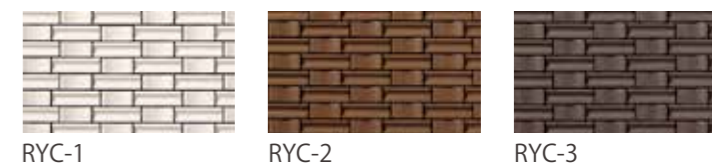

リズムックII

おすすめ住宅スタイル: 現代風

【施工例】 リズムックII HAL-30B/RYC-3
 セラヴィオ K HAL-25B/CKS-1

(平) HAL-30B/RYC-3、(出隅) HAL-C/RYC-3

[ステッチ面]

[クローシェ面]

【基本形状仕様】
 形状名: ボーダーネット張り(馬踏目地)
 品番: [ステッチ面] HAL-20B/RYS-1～RYS-3
 : [クローシェ面] HAL-30B/RYC-1～RYC-3
 目地共寸法: 300×300mm
 タイル実寸法: [ステッチ面](225.5・70.5)×19.5mm(厚み:13.0mm)
 : [クローシェ面](87・57)×27mm(厚み:15.0mm)
 標準価格: 22,600円/㎡