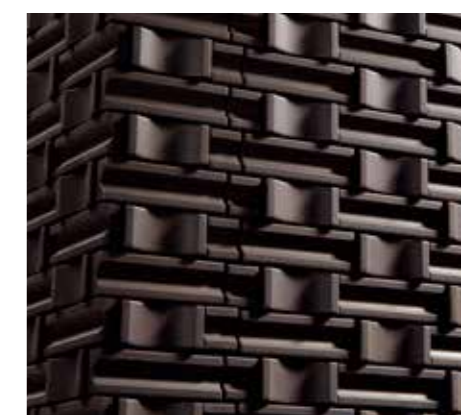

細割ボーダー

おすすめ住宅スタイル: 和風

【標準剖面】 ※[乱剖面]も同一のカラーバリエーションを設定しています。
 【施工例】 細割ボーダー(乱剖面) HAL-20BR/HB-5

【基本形状仕様】
 形状名: ボーダーネット張り(馬踏目地)
 品番: <標準剖面> HAL-20BN/HB-1…HB-13
 <乱剖面> HAL-20BR/HB-1…HB-13
 目地共寸法: 237×303mm
 タイル実寸法: 235×19.5mm(厚み:13.5mm)
 標準価格: [A]15,600円/㎡
 : [B]17,300円/㎡

リズムックII

おすすめ住宅スタイル: 現代風

【施工例】 リズムックII HAL-30B/RYC-3
 セラヴィオ K HAL-25B/CKS-1

(平) HAL-30B/RYC-3、(出隅) HAL-C/RYC-3

[ステッチ面]

[クローシェ面]

【基本形状仕様】
 形状名: ボーダーネット張り(馬踏目地)
 品番: [ステッチ面] HAL-20B/RYS-1～RYS-3
 : [クローシェ面] HAL-30B/RYC-1～RYC-3
 目地共寸法: 300×300mm
 タイル実寸法: [ステッチ面](225.5・70.5)×19.5mm(厚み:13.0mm)
 : [クローシェ面](87・57)×27mm(厚み:15.0mm)
 標準価格: 22,600円/㎡