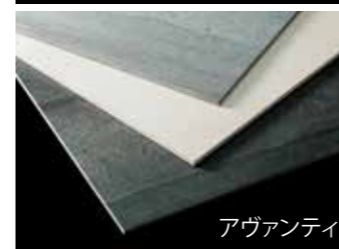

外構(門扉・塀) おすすめタイル

INAX

ストーンタイプコレクション

自由なデザイン

タイルならではの多彩な意匠・組み合わせで、もっと自由に美しく。

サイモン

ストーンタイプコレクションボーダーL

アヴァンティ

ストーンタイプコレクション・アクセントボーダー

外観をトータルでコーディネート

和風から洋風、現代風スタイルまで、さまざまなテイストで、家の壁と門扉・塀を美しくコーディネート。魅せる外観に。

外構を彩るおすすめ商品

ボーダー、2丁掛けタイル

焼きものの本来の彩りと陰影が、上質で豊かな表情を演出。

ルミノス

細割ボーダー 15,600円/㎡
ルミノス 22,600円/㎡
火色音土もの 10,200円/㎡