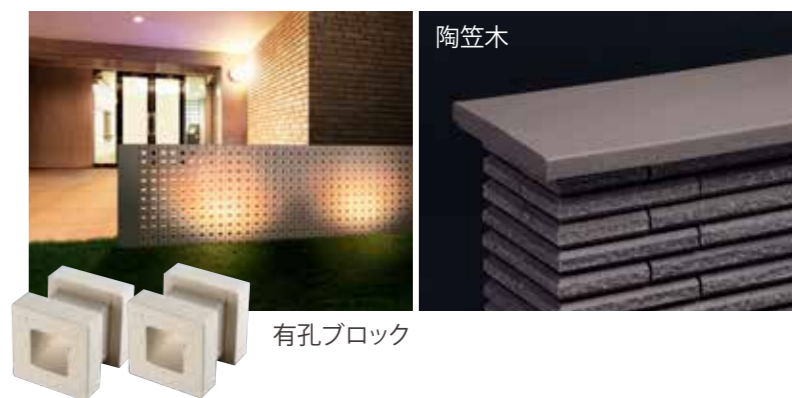

ストーンタイプコレクション・アクセントボーダー

外観をトータルでコーディネート

和風から洋風、現代風スタイルまで、さまざまなテイストで、家の壁と門扉・塀を美しくコーディネート。魅せる外観に。

外構を彩るおすすめ商品

ボーダー、2丁掛けタイル

焼きものの本来の彩りと陰影が、上質で豊かな表情を演出。

ルミノス

細割ボーダー 15,600円/㎡
ルミノス 22,600円/㎡
火色音土もの 10,200円/㎡

石調タイル

天然石のリアルな再現で、落ち着いた存在感のある佇まいに。

ストーンタイプコレクション

ストーンタイプコレクションボーダーL 18,800円/㎡
ストーンタイプコレクション 15,500円/㎡

大形タイル

石の豊かな表情が美しい、大形タイルで外構を印象的に。

グラヴィナNX

グラヴィナNX 11,900円/㎡
ピエトラクォーツ 9,100円/㎡
ストラタス 9,100円/㎡

さらに、より美しく機能的な、こだわりのパーツで外構を装飾。

有孔ブロック

陶笠木

掲載商品は、ほんの一例です。その他の商品は「タイル・建材総合カタログ」または、「タイル建材 プロダクトサーチ」をご覧ください。

タイル建材プロダクトサーチ

さまざまな絞り込み検索で 素早く商品が見つかります。画像が大きく、タイル情報も 見やすいデジタルカタログです。

a_ex26024_01
2026.3.31 発行

表示価格は2026年4月現在のメーカー小売価格です。