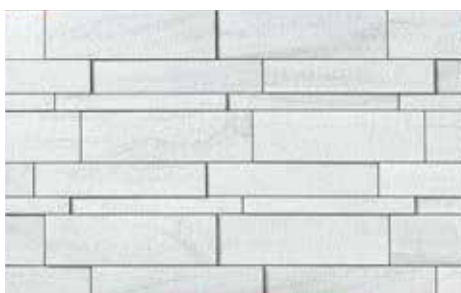

3種の形状ミックス、石積みの迫力のある壁面が邸宅感を演出します。

バサルトタイプ

HAL-R/STC-BS11

HAL-R/STC-BS11

HAL-R/STC-BS12

HAL-R/STC-BS11

HAL-R/STC-BS12

鉄平石タイプ

HAL-R/STC-BT11

【基本形状仕様】

形状名: 異形状平セット

品番: HAL-R/STC-BS11...STC-TP11 厚さ: 7.0、10.0mm

タイル実寸法: 497 × (146.5・97・47.5) mm 標準価格: 23,800円/m²

お手持ちのスマートフォンで
各色の柄・テクスチャーの
詳細が確認できます。

詳細情報

a_ex26031_01
2026.3.31 発行