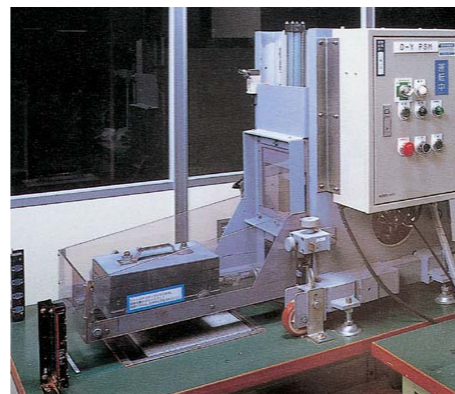

01 すべりにくく、安心感のある床タイル！

LIXILの防滑品質管理は、紳士靴で雨にぬれたダストがある状態で歩いても安心感のある床タイルです！

【東工大式すべり試験機O-Y・PSMによる試験】

実際の紳士靴底と水・ダスト(汚れ物質)を介在させた状態で測定し、歩いた人が『安心』と感じる範囲のすべり抵抗値を品質基準にしています。安心感のある床タイルをご提供できます。

02 使いやすいデザインで外観を美しく！

さまざまな住宅外観に合わせやすいカラーと面状意匠。役物でディテールも美しく納められます。