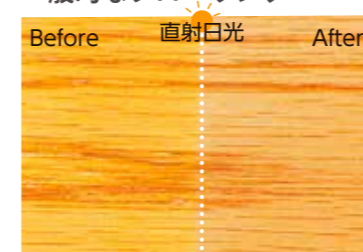

01 内装床タイルと外装床タイルのいいところ取りが可能

室内・室外の床面を同一意匠でコーディネートできます。

内装床タイル

- ペットがすべりにくい*
- 掃除しやすい

外装床タイル

- 変質・変色しにくい
- 傷つきにくい
- 水濡れしてもすべりにくい

*ペット床お薦め商品。

02 キズ・汚れ・変色につよく、すべりにくい

【変質・変色しにくい】

直射日光や熱などによる劣化を防ぐとともに、美しさが持続します。

【傷つきにくい】

傷や衝撃に強いタイル。耐摩耗性に優れ、へこみにくいのが特長です。

一般的なフローリング

紫外線によって褪色が進んでしまう場合があります。

タイル

直射日光が長時間あつたとしても変色はほとんどありません。