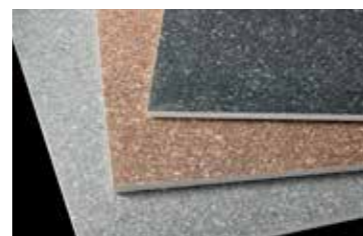

【変質・変色しにくい】

直射日光や熱などによる劣化を防ぐとともに、美しさが持続します。

【傷つきにくい】

傷や衝撃に強いタイル。耐摩耗性に優れ、へこみにくいのが特長です。

一般的なフローリング

紫外線によって褪色が進んでしまう場合があります。

タイル

直射日光が長時間あつたとしても変色はほとんどありません。

一般的なフローリング

家具やキャスターでへこみ跡が付いてしまう場合もあります。

タイル

衝撃に強く、表面層のはがれやキズもつきにくいです。

【お掃除しやすい】

タイルは汚れが染み込みにくく、落としやすい素材です。コーヒーなどの液体がこぼれた場合でもさっと拭き取れます。

【東工大式すべり試験機O-Y・PSMによる試験】

実際の紳士靴底と水・ダスト(汚れ物質)を介在させた状態で測定し、歩いた人が『安心』と感じる範囲のすべり抵抗値を品質基準にしています。安心感のある床タイルをご提供できます。

同じ意匠で内・外両仕様を持つシリーズなら、内と外でつながりのある新しい空間作りが可能です。

【おすすめ商品ラインナップ】

●色 = 商品カラーバリエーション数

ブラジリアンスレート [2色]
内床タイプ、外床タイプ
600角・600×300角:14,300円/㎡

ヴィコレ サンドリネア [4色]
内床・外壁タイプ、外床タイプ
600角・600×300角・300角:10,900円/㎡
1200×600角:13,500円/㎡

ヴィコレ グラニカル [3色]
内床・外壁タイプ、外床タイプ
600角・600×300角・300角:10,900円/㎡

タイムバーン [3色]
内床タイプ、外床タイプ
600角:9,600円/㎡
1200×600角:12,000円/㎡

ファインセメント [5色]
600角:7,300円/㎡

プリマーNX [3色]
内床タイプ、外床タイプ
800×200角:15,900円/㎡

バサーティル [4色]
900×150角:9,600円/㎡