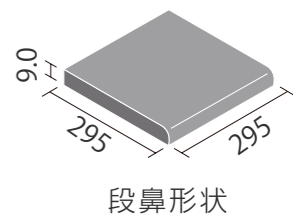

## 02 玄関階段部分を美しい仕上がり!

お客さまを迎える玄関だから『段鼻』を使ってディテールも美しく!

段鼻納め

平納め

階段部に段鼻タイルを使うことで、タイルの側面にタイル素地の色が見える平納めより、見た目に美しい仕上がりになります。段鼻形状にはR面がついているため、欠けにくいメリットもあります。

段鼻形状