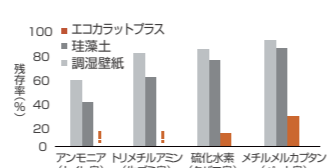

※試験結果は当社試験 (相対湿度50%→90%→50%にした時の吸湿/放湿量を測定)によるものです。

有害物質を、ぐっと低減

有害物質から家族を守る壁でもある。

※試験結果は当社試験(各種VOCガスを入れた袋の中に試験体を設置し、初期と5時間経過後のガス濃度を測定)によるものです。

においを、ばっと脱臭

においまで、すっきりした部屋へ。

※試験結果は当社試験(各種においガスを入れた袋の中に試験体を設置し、初期と5時間経過後のガス濃度を測定)によるものです。

お手入れも、さっと簡単

調湿する壁なのに、水拭きできるなんて。

※試験体表面に直径35mmの試験管を立て、高さ200mmとなるよう注水し、1時間後の低下水位を測定しました。試験結果については当社試験によるものです。

- エコカラットプラスの効果は部屋の使用条件、気象・換気などの環境条件によって異なります。
- 結露やカビ・ダニが発生・繁殖しないことを保証するものではありません。通気の悪いところでは、定期的な窓開けなど十分な換気対策をお願いします。