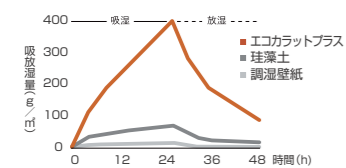

デコラフレームを含む価格
73,000円

パッケージのセット内容

見切り材セット内容

「快適な空気にするエコカラットプラス!」

調湿性能とVOC吸着性能、脱臭性能が快適な空気環境をつくれます。

調湿建材、室内空気中の揮発性有機化合物低減技術(建材)の認定を取得しています。

調湿機能で、もっと快適

加湿も除湿もしてくれる。だから自然と、心地いい。

※試験結果は当社試験 (相対湿度50%→90%→50%にした時の吸湿/放湿量を測定)によるものです。

有害物質を、ぐっと低減

有害物質から家族を守る壁でもある。

※試験結果は当社試験(各種VOCガスを入れた袋の中に試験体を設置し、初期と5時間経過後のガス濃度を測定)によるものです。

においを、ばっと脱臭

においまで、すっきりした部屋へ。

※試験結果は当社試験(各種においガスを入れた袋の中に試験体を設置し、初期と5時間経過後のガス濃度を測定)によるものです。

お手入れも、さっと簡単

調湿する壁なのに、水拭きできるなんて。

※試験体表面に直径35mmの試験管を立て、高さ200mmとなるよう注水し、1時間後の低下水位を測定しました。試験結果については当社試験によるものです。

- エコカラットプラスの効果は部屋の使用条件、気象・換気などの環境条件によって異なります。
- 結露やカビ・ダニが発生・繁殖しないことを保証するものではありません。通気の悪いところでは、定期的な窓開けなど十分な換気対策をお願いします。