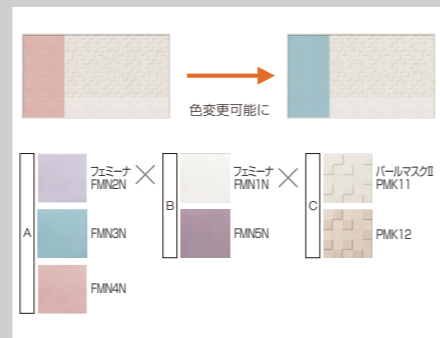

エコカラットプラス デザインパッケージ

INAX

新築にもリフォームにも インテリアをカンタンにグレードアップするオススメ商材!

オススメ POINT 1 インテリアも空気もグレードアップ!

「お部屋の雰囲気に合わせて選べるアクセント壁!」

パターンの中で色を選択できる、カラーセレクトシリーズが登場しました。
立体感のある意匠や様々な色合いがインテリアを彩ります。

デザインパッケージは、部屋の雰囲気にあわせて3シリーズ、250以上の豊富なラインアップから、お好みのデザインとサイズを選ぶことができます。

カラーセレクトシリーズ
壁：ECP-DP-03A/CSE-159
見切り材：ECK-G/D2-03

オススメ POINT 2 見積・発注・施工がカンタン!

「エコカラットと見切り材を選ぶだけ! 積算の面倒が無いパッケージ価格!」

デザインパッケージなら、最大2品番だけで発注できます。
接着剤や必要な部材が入ったパッケージ価格なので面倒な計算が必要ありません。

[左の施工写真のデザインパッケージの場合]

パッケージ品番：ECP-DP-03A/CSE-159
見切り材品番：ECK-G/D2-03