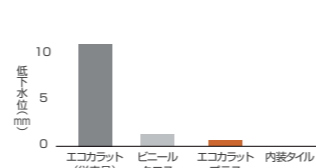

※試験結果は当社試験 (相対湿度50%→90%→50%にした時の吸湿/放湿量を測定)によるものです。

有害物質を、ぐっと低減

有害物質から家族を守る壁でもある。

※試験結果は当社試験(各種VOCガスを入れた袋の中に試験体を設置し、初期と5時間経過後のガス濃度を測定)によるものです。

においを、ばっと脱臭

においまで、すっきりした部屋へ。

※試験結果は当社試験(各種においガスを入れた袋の中に試験体を設置し、初期と5時間経過後のガス濃度を測定)によるものです。

お手入れも、さっと簡単

調湿する壁なのに、水拭きできるなんて。

※試験体表面に直径35mmの試験管を立て、高さ200mmとなるよう注水し、1時間後の低下水位を測定しました。試験結果については当社試験によるものです。

- エコカラットプラスの効果は部屋の使用条件、気象・換気などの環境条件によって異なります。
- 結露やカビ・ダニが発生・繁殖しないことを保証するものではありません。通気の悪いところでは、定期的な窓開けなど十分な換気対策をお願いします。