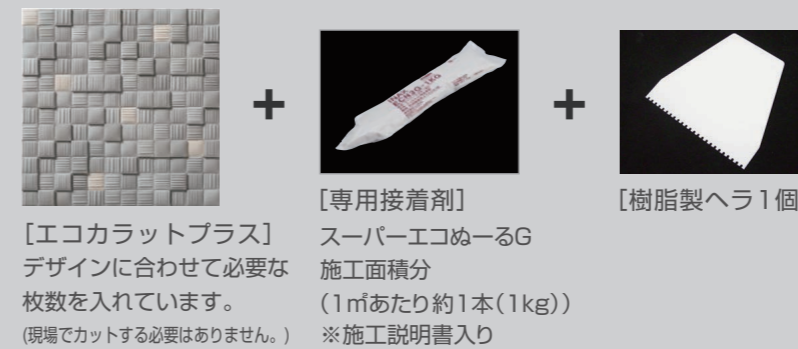

エコカラットプラス デザインパッケージ

INAX

新築にもリフォームにも インテリアをカンタンにグレードアップするオススメ商材!

オススメ POINT 1 インテリアも空気もグレードアップ!

「お部屋の雰囲気に合わせて選べるアクセント壁!」

パターンの中で色を選択できる、カラーセレクトシリーズが登場しました。
立体感のある意匠や様々な色合いがインテリアを彩ります。

デザインパッケージは、部屋の雰囲気にあわせて3シリーズ、250以上の豊富なラインアップから、お好みのデザインとサイズを選ぶことができます。

カラーセレクトシリーズ
壁：ECP-DP-03A/CSE-159
見切り材：ECK-G/D2-03

オススメ POINT 2 見積・発注・施工がカンタン!

「エコカラットと見切り材を選ぶだけ! 積算の面倒が無いパッケージ価格!」

デザインパッケージなら、最大2品番だけで発注できます。
接着剤や必要な部材が入ったパッケージ価格なので面倒な計算が必要ありません。

[左の施工写真のデザインパッケージの場合]

パッケージ品番：ECP-DP-03A/CSE-159
見切り材品番：ECK-G/D2-03

デコラフレームを含む価格
73,000円

パッケージのセット内容

見切り材セット内容

「快適な空気にするエコカラットプラス!」

調湿性能とVOC吸着性能、脱臭性能が快適な空気環境をつくれます。

調湿建材、室内空気中の揮発性有機化合物低減技術(建材)の認定を取得しています。

調湿機能で、もっと快適

加湿も除湿もしてくれる。だから自然と、心地いい。