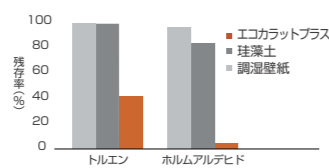

カラーセレクトシリーズ
壁：ECP-DP-03A/CSE-159
見切り材：ECK-G/D2-03

オススメ POINT 2 見積・発注・施工がカンタン!

「エコカラットと見切り材を選ぶだけ! 積算の面倒が無いパッケージ価格!」

デザインパッケージなら、最大2品番だけで発注できます。
接着剤や必要な部材が入ったパッケージ価格なので面倒な計算が必要ありません。

[左の施工写真のデザインパッケージの場合]

パッケージ品番：ECP-DP-03A/CSE-159
見切り材品番：ECK-G/D2-03

デコラフレームを含む価格
73,000円

パッケージのセット内容

見切り材セット内容

「快適な空気にするエコカラットプラス!」

調湿性能とVOC吸着性能、脱臭性能が快適な空気環境をつくれます。

調湿建材、室内空気中の揮発性有機化合物低減技術(建材)の認定を取得しています。

調湿機能で、もっと快適

加湿も除湿もしてくれる。だから自然と、心地いい。

※試験結果は当社試験 (相対湿度50%→90%→50%にした時の吸湿/放湿量を測定)によるものです。

有害物質を、ぐっと低減

有害物質から家族を守る壁でもある。

※試験結果は当社試験(各種VOCガスを入れた袋の中に試験体を設置し、初期と5時間経過後のガス濃度を測定)によるものです。

においを、ばっと脱臭

においまで、すっきりした部屋へ。

※試験結果は当社試験(各種においガスを入れた袋の中に試験体を設置し、初期と5時間経過後のガス濃度を測定)によるものです。