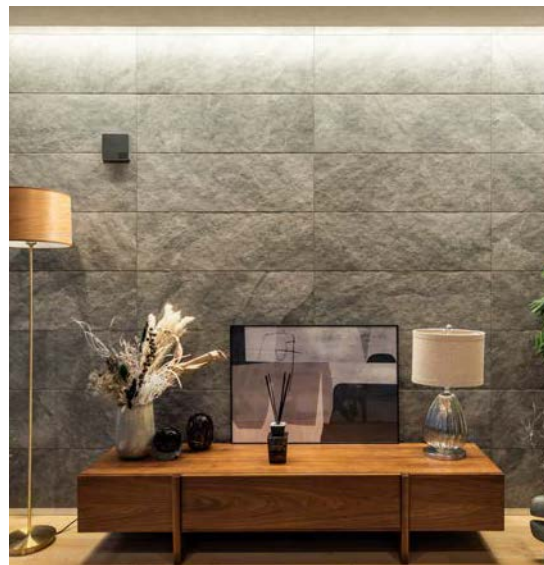

エコカラットプラスでインテリアを素敵にみせるアイデア!

INAX

カラーでみせる

手作り陶器のような滑らかな質感のニュアンスカラー。

ノルディックカラー /NRC2

ベージュ系の優しい色味と風合いで、心地よい空間を演出。

ヴィスト NX /VIN2

砂岩の流れるような模様を再現。多様な柄と色の幅が、壁面に豪華さを添えます。

テクスチャでみせる

リネンや綿のファブリックを思わせる布の素材感。優しいカラーが空間に温もりをもたらす。

ルランジュ/LLG2

複雑で自然な石をリアルに再現した石積みのデザインで上質な空間に。

ディニタ/DNT3

上質な石柄のデザイン。石の重みを感じさせる質感や、さりげなく輝く光沢が見るものを魅了する。

サンティエ /STE2A、STE2B

光でみせる

横からの光により、厚み差と陰影感がより強調され、縦方向への広がりを感じさせます。

シングルレース /THG3

自然な石の風合いを表現したデザイン。光沢のある粒が照明と相まって高級感あふれる雰囲気を出。

マジェスティックスレート /MAJ3

幾何学的なレリーフが照明で美しく。

ニュートランス /NTC1N・NTC1FN

a_in_e cp25005_01
2025.2.20 発行

※記載の商品写真は印刷のため実際の色とは多少の差があります。なお、仕様・価格は変更する場合がありますのでご了承ください。
※結露やカビ・ダニが発生・繁殖しないことを保証するものではありません。通気の悪いところでは、定期的な窓開けなど十分な換気対策をお願いします。
※掲載内容及び写真・図版の無断転載はかたくお断りします。(許可なく転載・流用した場合、損害賠償が発生します。)