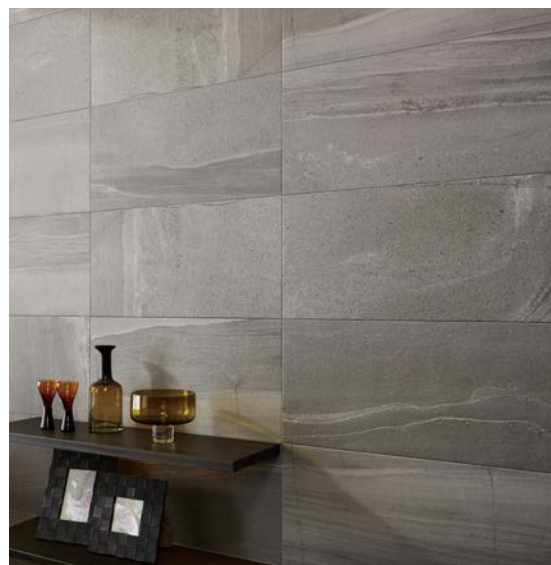

エコカラットプラスでインテリアを素敵にみせるアイデア!

INAX

カラーでみせる

手作り陶器のような滑らかな質感のニュアンスカラー。

ノルディックカラー /NRC2

ベージュ系の優しい色味と風合いで、心地よい空間を演出。

ヴィスト NX /VIN2

砂岩の流れるような模様を再現。多様な柄と色の幅が、壁面に豪華さを添えます。

ストーングレース /STG3N

張り方でみせる

3種のレリーフをもつ長方形の縦張りで、玄関やニッチなどの小面積の壁面を印象深く仕上げる。

リブスレート /RSL1

重厚感と深い色合いが特長。異なる形状の組み合わせで壁面にリズムを生む。

ディーパサルト /DPB2

筋の面状を市松状に方向を変える遊び心のある張り方。

たけひご/TK1N

テクスチャでみせる

リネンや綿のファブリックを思わせる布の素材感。優しいカラーが空間に温もりをもたらす。

ルランジュ/LLG2

複雑で自然な石をリアルに再現した石積みのデザインで上質な空間に。

ディニタ/DNT3

上質な石柄のデザイン。石の重みを感じさせる質感や、さりげなく輝く光沢が見るものを魅了する。

サンティエ /STE2A、STE2B

光でみせる

横からの光により、厚み差と陰影感がより強調され、縦方向への広がりを感じさせます。

シングルレース /THG3

自然な石の風合いを表現したデザイン。光沢のある粒が照明と相まって高級感あふれる雰囲気を出。

マジェスティックスレート /MAJ3

幾何学的なレリーフが照明で美しく。

ニュートランス /NTC1N・NTC1FN

a_in_e cp25005_01
2025.2.20 発行

※記載の商品写真は印刷のため実際の色とは多少の差があります。なお、仕様・価格は変更する場合がありますのでご了承ください。
※結露やカビ・ダニが発生・繁殖しないことを保証するものではありません。通気の悪いところでは、定期的な窓開けなど十分な換気対策をお願いします。
※掲載内容及び写真・図版の無断転載はかたくお断りします。(許可なく転載・流用した場合、損害賠償が発生します。)