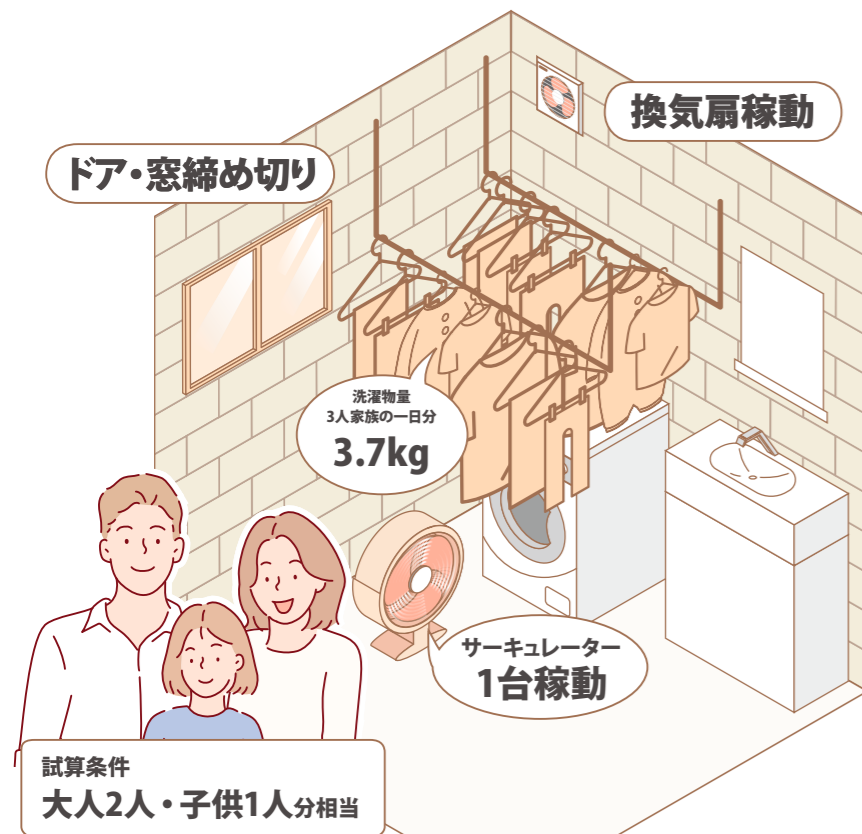

## 部屋干しでの乾き促進試験：乾燥時間を短縮し、生乾き臭を抑制。

※ 常時換気をした部屋にサーキュレーター1台を稼働させ、3人家族想定洗濯物(3.7kg)を干し、エコカラットプラスがある場合とない場合で時間経過による含水率の変化を測定しました。含水率が5%以下になるまでの時間を「乾き時間」としています。  
※ 約1坪の部屋に対し、壁面2面は8.0㎡、壁面1面は4.8㎡のエコカラットプラスを施工した想定です。  
※ 窓や扉は閉め、換気は換気扇のみで行いました。  
※ 試験結果は、当社で実施した研究室試験のデータです。実使用空間での効果は確認しておりません。部屋の使用条件、気象・換気などの環境条件によって異なります。