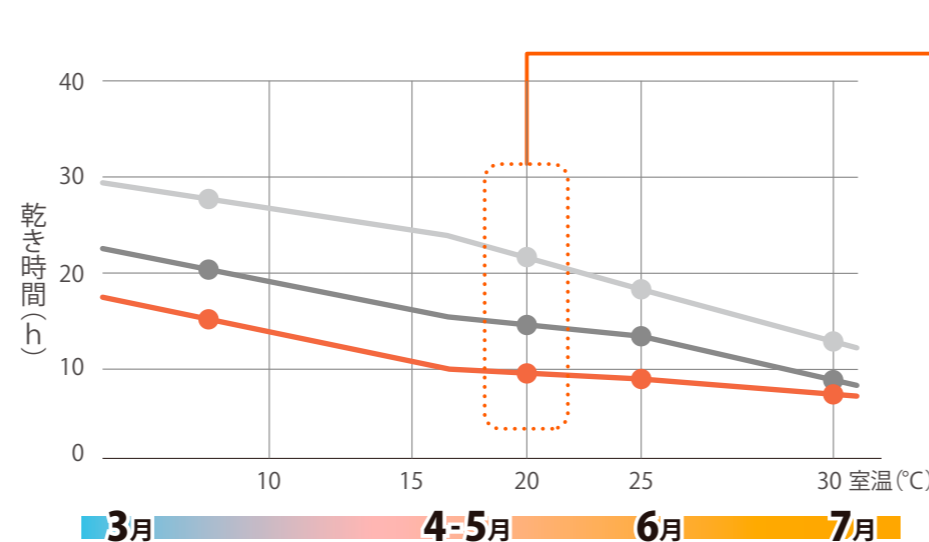

- エコカラットプラス施工なし
- エコカラットプラス壁面1面に施工
- エコカラットプラス壁面2面に施工