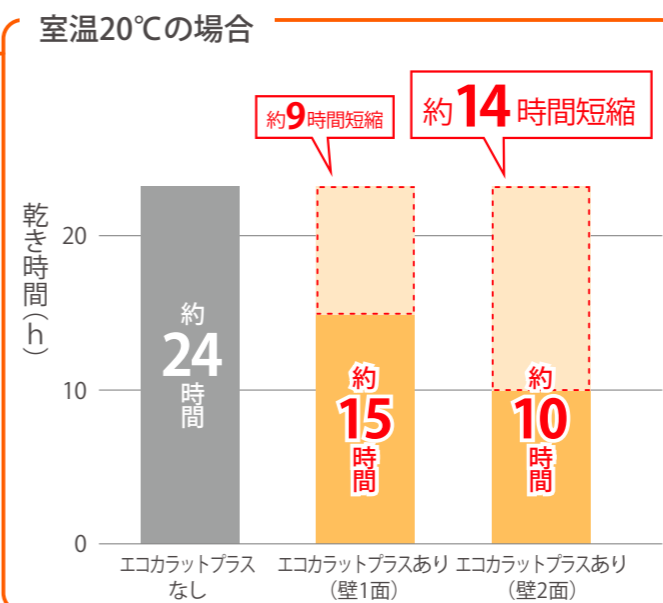

## 部屋干しでの乾き促進試験：乾燥時間を短縮し、生乾き臭を抑制。

※ 常時換気をした部屋にサーキュレーター1台を稼働させ、3人家族想定洗濯物(3.7kg)を干し、エコカラットプラスがある場合とない場合で時間経過による含水率の変化を測定しました。含水率が5%以下になるまでの時間を「乾き時間」としています。  
※ 約1坪の部屋に対し、壁面2面は8.0㎡、壁面1面は4.8㎡のエコカラットプラスを施工した想定です。  
※ 窓や扉は閉め、換気は換気扇のみで行いました。  
※ 試験結果は、当社で実施した研究室試験のデータです。実使用空間での効果は確認しておりません。部屋の使用条件、気象・換気などの環境条件によって異なります。

出かける前に干して夕方に片付けられる ※壁2面への施工の場合

生活の邪魔にならずに乾かせる!

- エコカラットプラス施工なし
- エコカラットプラス壁面1面に施工
- エコカラットプラス壁面2面に施工

※機能を保証するものではありません。条件により異なることがあります。