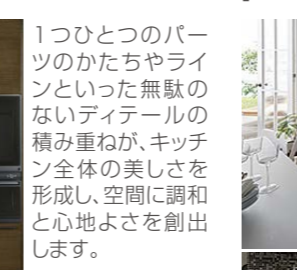

[シンクバリエーション]

[ワークトップバリエーション]

[らくパットと収納]

「テコの原理」でラクに開き、必要にものが見つけやすい。ワイドに開くので中が見渡れやすく、ラクな姿勢で取り出しも簡単。

[クイックポケット/クイックパレット]

クイックポケット 調理中に使う調味料などをまとめて収納。
クイックパレット 仮置きできる便利なスペース。

[キッチンローゼット]

インテリアとして美しくありながら、全体が見渡れやすく、少ない動きで必要な物をサッと取り出せる、調理中の動作もスムーズにしてくれる大型収納。

[ひろまるコンロ]

「ひろまるコンロ」
GOOD DESIGN
3口同時にゆったり使え、調理途中のお鍋もコンロ内に仮置きできる。

[よごれんフード]

よごれんフード
ファンなどフード内部がお手入れ不要な理想のレンジフード

02 わたらしいから、居心地がいい。キッチンがお気に入りの場所になる。

Living Fit

住まいとの調和はもちろん、住まう人の暮らしと調和するリビング・フィット・デザイン。

[ユニットデザイン]

キッチンと収納ユニットの内装カラーを選択していただけます。

[セラミック ミックスコーディネート]

1つひとつのパーツのかたちやラインといった無駄のないディテールの積み重ねが、キッチン全体の美しさを形成し、空間に調和と心地よさを創出します。

[空間コーディネート]

LIXILのセラミックトップは、幅広いテイストのインテリアに対応できるバリエーションをご用意。

[静音への配慮]

インテリアの表情を合わせることで、住まいのトータルコーディネートが可能に。お客様の嗜好に合わせて選べるスタイルをご用意。