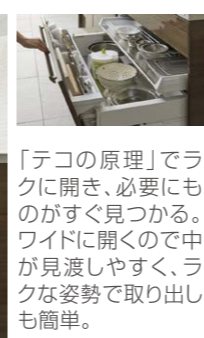

01 流れるようにスムーズに。だから、料理がもっと好きになる。

Human Fit

調理をする人の心と身体の動きに寄り添うようフィットして、作業効率を高めてくれるヒューマン・フィット・テクノロジー。

[セラミックトップ]

焼きものならではの繊細で豊かな質感を実現。美しさと強さを両立した理想的なワークトップ。

熱、キズ、変色、衝撃に強く、美しさが長持ち。

[ハイブリッドクォーツシンク]

キズ付き性や衝撃への耐久性をバランスよく備えた、長く快適にお使いいただける、洗剤やスポンジをたっぷりしまえるシンク。

調理器具が落下しても割れにくい。
○ハイブリッドクォーツシンクはセラミックトップのみに対応しています。

[ひろびろWサポートシンク]

2段のレーンと2種類のプレートを組み合わせて調理と後片付けをダブルでサポート。並行作業もラクにできます。

[ハンズフリー水栓]

物や手の位置と動きを正確に捉え、自動で吐水・止水。水が広がる「ひろびろ」シャワー搭載で更に調理も洗い物もスピードアップ。

料理を楽しむキッチン

[扉カラーバリエーション]

[シンクバリエーション]

[ワークトップバリエーション]

[らくパットと収納]

「テコの原理」でラクに開き、必要にものが見つけやすい。ワイドに開くので中が見渡れやすく、ラクな姿勢で取り出しも簡単。

[クイックポケット/クイックパレット]

クイックポケット 調理中に使う調味料などをまとめて収納。
クイックパレット 仮置きできる便利なスペース。

[キッチンローゼット]

インテリアとして美しくありながら、全体が見渡れやすく、少ない動きで必要な物をサッと取り出せる、調理中の動作もスムーズにしてくれる大型収納。

[ひろまるコンロ]

「ひろまるコンロ」
GOOD DESIGN
3口同時にゆったり使え、調理途中のお鍋もコンロ内に仮置きできる。

[よごれんフード]

よごれんフード
ファンなどフード内部がお手入れ不要な理想のレンジフード

02 わたらしいから、居心地がいい。キッチンがお気に入りの場所になる。

Living Fit

住まいとの調和はもちろん、住まう人の暮らしと調和するリビング・フィット・デザイン。

[ユニットデザイン]