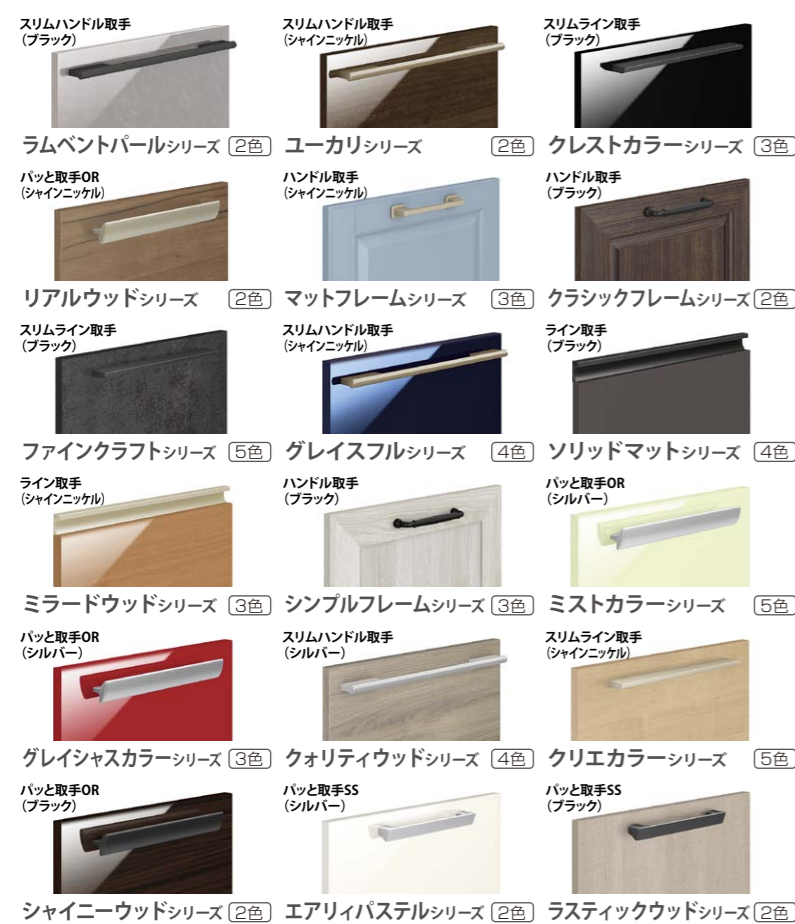

調理器具が落下しても割れにくい。
○ハイブリッドクォーツシンクはセラミックトップのみに対応しています。

[ひろびろWサポートシンク]

2段のレーンと2種類のプレートを組み合わせて調理と後片付けをダブルでサポート。並行作業もラクにできます。

[ハンズフリー水栓]

物や手の位置と動きを正確に捉え、自動で吐水・止水。水が広がる「ひろびろ」シャワー搭載で更に調理も洗い物もスピードアップ。

料理を楽しむキッチン

[扉カラーバリエーション]

[シンクバリエーション]

[ワークトップバリエーション]

[らくパットと収納]

「テコの原理」でラクに開き、必要にものが見つけやすい。ワイドに開くので中が見渡れやすく、ラクな姿勢で取り出しも簡単。

[クイックポケット/クイックパレット]

クイックポケット 調理中に使う調味料などをまとめて収納。
クイックパレット 仮置きできる便利なスペース。

[キッチンローゼット]

インテリアとして美しくありながら、全体が見渡れやすく、少ない動きで必要な物をサッと取り出せる、調理中の動作もスムーズにしてくれる大型収納。

キッチンと収納ユニットの内装カラーを選択していただけます。

[セラミック ミックスコーディネート]

1つひとつのパーツのかたちやラインといった無駄のないディテールの積み重ねが、キッチン全体の美しさを形成し、空間に調和と心地よさを創出します。

[空間コーディネート]

LIXILのセラミックトップは、幅広いテイストのインテリアに対応できるバリエーションをご用意。

[静音への配慮]

インテリアの表情を合わせることで、住まいのトータルコーディネートが可能に。お客様の嗜好に合わせて選べるスタイルをご用意。