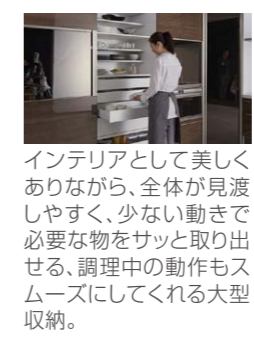

01 流れるようにスムーズに。だから、料理がもっと好きになる。

Human Fit

調理をする人の心と身体の動きに寄り添うようフィットして、作業効率を高めてくれるヒューマン・フィット・テクノロジー。

[セラミックトップ]

焼きものならではの繊細で豊かな質感を実現。美しさと強さを両立した理想的なワークトップ。

熱、キズ、変色、衝撃に強く、美しさが長持ち。

[ハイブリッドクォーツシンク]

キズ付き性や衝撃への耐久性をバランスよく備えた、長く快適にお使いいただける、洗剤やスポンジをたっぷりしまえるシンク。

調理器具が落下しても割れにくい。
○ハイブリッドクォーツシンクはセラミックトップのみに対応しています。

[ひろびろWサポートシンク]

2段のレーンと2種類のプレートを組み合わせて調理と後片付けをダブルでサポート。並行作業もラクにできます。

[ハンズフリー水栓]

物や手の位置と動きを正確に捉え、自動で吐水・止水。水が広がる「ひろびろ」シャワー搭載で更に調理も洗い物もスピードアップ。

料理を楽しむキッチン

[扉カラーバリエーション]

[シンクバリエーション]

[ワークトップバリエーション]

[らくパットと収納]

「テコの原理」でラクに開き、必要にものが見つけやすい。ワイドに開くので中が見渡れやすく、ラクな姿勢で取り出しも簡単。

[クイックポケット/クイックパレット]

クイックポケット 調理中に使う調味料などをまとめて収納。
クイックパレット 仮置きできる便利なスペース。

[キッチンローゼット]

インテリアとして美しくありながら、全体が見渡れやすく、少ない動きで必要な物をサッと取り出せる、調理中の動作もスムーズにしてくれる大型収納。

[ひろまるコンロ]

「ひろまるコンロ」
GOOD DESIGN
3口同時にゆったり使え、調理途中のお鍋もコンロ内に仮置きできる。

[よごれんフード]

よごれんフード
ファンなどフード内部がお手入れ不要な理想のレンジフード

02 わたらしいから、居心地がいい。キッチンがお気に入りの場所になる。

Living Fit

住まいとの調和はもちろん、住まう人の暮らしと調和するリビング・フィット・デザイン。

[ユニットデザイン]