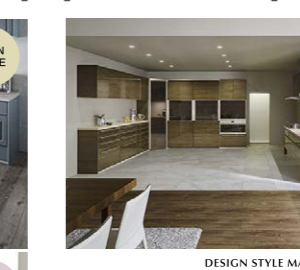

[ひろまるコンロ]

「ひろまるコンロ」
GOOD DESIGN
3口同時にゆったり使え、調理途中のお鍋もコンロ内に仮置きできる。

[よごれんフード]

よごれんフード
ファンなどフード内部がお手入れ不要な理想のレンジフード

02 わたらしいから、居心地がいい。キッチンがお気に入りの場所になる。

Living Fit

住まいとの調和はもちろん、住まう人の暮らしと調和するリビング・フィット・デザイン。

[ユニットデザイン]

キッチンと収納ユニットの内装カラーを選択していただけます。

[セラミック ミックスコーディネート]

1つひとつのパーツのかたちやラインといった無駄のないディテールの積み重ねが、キッチン全体の美しさを形成し、空間に調和と心地よさを創出します。

[空間コーディネート]

LIXILのセラミックトップは、幅広いテイストのインテリアに対応できるバリエーションをご用意。

[静音への配慮]

インテリアの表情を合わせることで、住まいのトータルコーディネートが可能に。お客様の嗜好に合わせて選べるスタイルをご用意。