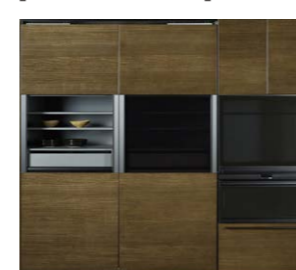

[シンクバリエーション]

[ワークトップバリエーション]

[らくパットと収納]

「テコの原理」でラクに開き、必要にものが見つけやすい。ワイドに開くので中が見渡れやすく、ラクな姿勢で取り出しも簡単。

[クイックポケット/クイックパレット]

クイックポケット 調理中に使う調味料などをまとめて収納。
クイックパレット 仮置きできる便利なスペース。

[キッチンローゼット]

インテリアとして美しくありながら、全体が見渡れやすく、少ない動きで必要な物をサッと取り出せる、調理中の動作もスムーズにしてくれる大型収納。

[ひろまるコンロ]

「ひろまるコンロ」
GOOD DESIGN
3口同時にゆったり使え、調理途中のお鍋もコンロ内に仮置きできる。

[よごれんフード]

よごれんフード
ファンなどフード内部がお手入れ不要な理想のレンジフード

02 わたらしいから、居心地がいい。キッチンがお気に入りの場所になる。

Living Fit

住まいとの調和はもちろん、住まう人の暮らしと調和するリビング・フィット・デザイン。

[ユニットデザイン]

キッチンと収納ユニットの内装カラーを選択していただけます。

[セラミック ミックスコーディネート]

1つひとつのパーツのかたちやラインといった無駄のないディテールの積み重ねが、キッチン全体の美しさを形成し、空間に調和と心地よさを創出します。

[空間コーディネート]

LIXILのセラミックトップは、幅広いテイストのインテリアに対応できるバリエーションをご用意。

[静音への配慮]

インテリアの表情を合わせることで、住まいのトータルコーディネートが可能に。お客様の嗜好に合わせて選べるスタイルをご用意。