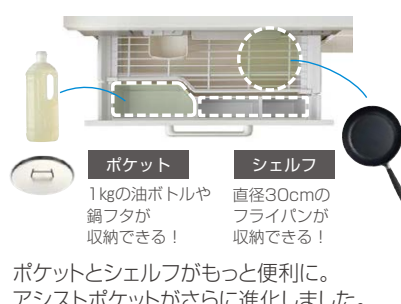

キッチンデザインしよう。

【扉デザイン・カラーバリエーション】

シエラの扉は
お手入れのラクな
クリーン扉です

【シンクバリエーション】

【ワークトップバリエーション】

01 調理の流れをスムーズに

使う場所の近くにすっきり整頓。取り出しやすさが違います。

【アシストポケット】

コンロ側の例

【トレーボード】

【ハンディボックス】

【クイックパレット・シングルタイプ】

02 作業も、お手入れも、片付けも、はかどる

機能や清掃性の高い最新機器を取りそろえました。

【スキットシンク】

シンクの中のお手入れもシンクまわりの片付けも、スキットはかどるシンクです。

【ハンズフリー水栓】

お皿の予洗い時間
約39%削減*

【ひろまるコンロ】

GOOD DESIGN

トップは使いやすいひろびろ設計。カラフルな6色で、キッチンをやさしく彩ります。

03 かんたんセレクト、4つのパッケージプラン

フロアユニットの収納機能で選べる4つのプランに加え、従来のキッチンの主流だった奥行60cmサイズもご用意。

【スライドストッカープラン】