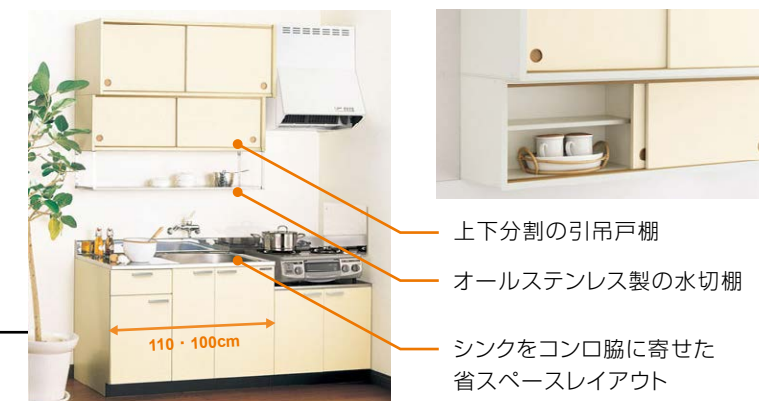

キッチンプラン 基本対応間口	GSシリーズ: 225cm / 210cm / 195cm / 180cm / 165cm GKシリーズ: 195cm / 180cm / 165cm	GKシリーズKJタイプ: 180cm / 170cm / 160cm
-------------------	--	---------------------------------------

※組み合わせにより、その他の間口にも対応できます。

設置する間口に合わせた簡単チョイスで、ぴったりのキッチンが完成します。

設置間口が180cmなら...

- 1 流し台をチョイス
- 2 コンロ台をチョイス
- 3 機器や吊戸棚をチョイス

間口120cm流し台 + 間口60cmコンロ台 + 吊戸棚 + レンジフード + 加熱機器

## 03 入れ替えリフォームにもピッタリ!

GKシリーズに間口110・100cmの流し台もラインアップ。1990年代の集合住宅に多かったKJタイプのキッチンをさらに便利で使いやすい仕様に入れ替えできます。

KJタイプ

アイボリー キッチン間口180cm  
セット価格 ¥259,900

※ガステーブル、水栓金具を含まない税抜価格です。  
※写真のレンジフード、防熱板はモデルチェンジしております。

LIXILの環境への取組が業界トップランナーとして環境大臣より認定されました。  
a\_ki19022 2019.4.26発行  
●記載の商品写真は印刷のため実際の色とは多少の差があります。なお、仕様は変更する場合がありますのでご了承ください。  
●表示価格には、消費税及び搬入・取付・設置費等は含まれておりません。  
●掲載内容及び写真・図版の無断転載はかたくお断りします。(許可なく転載・流用した場合、損害賠償が発生します。)