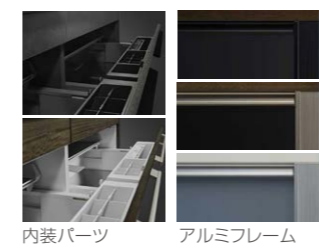

## 02 わたらしいから、居心地がいい。キッチンがお気に入りの場所になる。

住まいとの調和はもちろん、住まう人の暮らしと調和するリビング・フィット・デザイン。

### 【暮らしに溶けこむデザイン】

一つひとつのパーツのかたちやラインといった無駄のないディテールの積み重ねが、キッチン全体の美しさを形成し、空間に調和と心地よさを創出します。

内装パーツ アルミフレーム