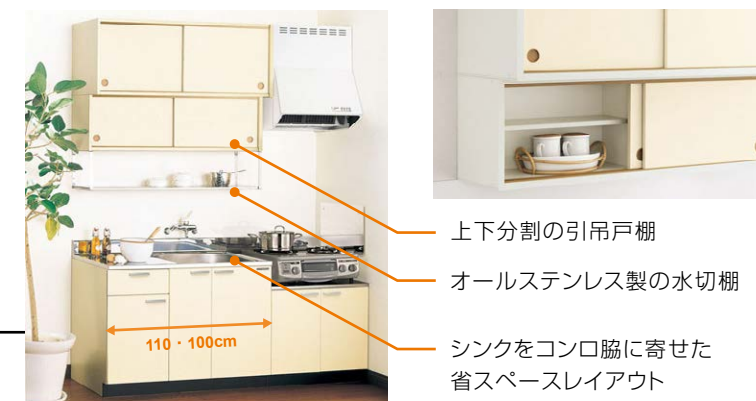

流し台間口: 180・165cm
ジャンボシンク
シンク深さ: 約18.5cm

流し台間口: 150・120cm
シンク深さ: 約17.5cm

流し台間口: 105cm
シンク深さ: 約17.5cm

03 入れ替えリフォームにもピッタリ!

GKシリーズに間口110・100cmの流し台もラインアップ。1990年代の集合住宅に多かったKJタイプのキッチンをさらに便利で使いやすい仕様に入れ替えできます。

KJタイプ

アイボリー キッチン間口180cm
セット価格 ¥259,900

※ガステーブル、水栓金具を含まない税抜価格です。
※写真のレンジフード、防熱板はモデルチェンジしております。

設置する間口に合わせた簡単チョイスで、ぴったりのキッチンが完成します。

LIXILの環境への取組が業界トップランナーとして環境大臣より認定されました。
a_ki20014 2020.5.29発行
●記載の商品写真は印刷のため実際の色とは多少の差があります。なお、仕様は変更する場合がありますのでご了承ください。
●表示価格には、消費税及び搬入・取付・設置費等は含まれておりません。
●掲載内容及び写真・図版の無断転載はかたくお断りします。(許可なく転載・流用した場合、損害賠償が発生します。)