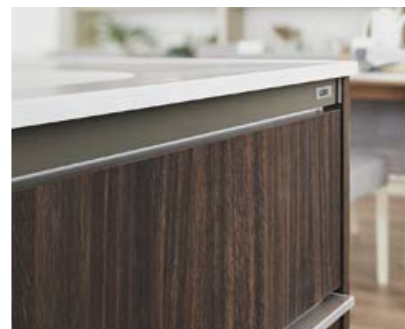

ワークスペース側

ワークトップを薄く仕立てることで、空間になじむスタイリッシュな外観を実現。

リビング側

[スリム取手]

水平ラインの美しさを強調するスリム取手

[ブラックコーディネート]

ブラックの機器をアクセントカラーとしたコーディネートが可能です。

[周辺収納]

キッチンと同色の木目柄で統一すれば、家具のような空間演出が可能です。

02 作業も、お手入れも、片付けも、はかどる

機能や清掃性の高い最新機器を取りそろえました。

[トレーボード]

毎日のことだから、収納は作業負担の軽減を考えました。

[ひろびろシャワー]

下ごしらえだけでなく後片づけまで楽しい、そんな水栓があります。

[スキットシンク]

水が無駄なく、スムーズに流れる、シンクの進化したかたち。

03 ぴったりリフォーム

住まいにも使う人にもぴったりのキッチンをつくりまします。

狭小空間にフィット

奥行 60cm

LDKにフィット

奥行 75cm

すき間にフィット