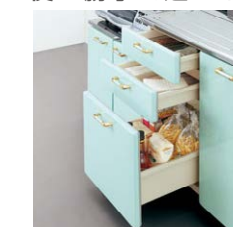

高級感あふれる扉デザイン・カラー

長く愛用できるホーローキッチン

水や湿気、汚れにも強い

お手入れカンタン

ゴールドの取手をはえる、美しい光沢を持つGP2シリーズと、シンプルで飽きのこないHR2シリーズ。あらゆるキッチン空間にマッチするデザインです。

キズがつきにくく、熱にも強いホーローキッチン。エクシィなら、長い間の使用でも色あせることなくいつまでも変わらない美しさを保ちます。

キャビネット内部は側面、後面、底面すべてがホーロー製。油や調味料の汚れもサッと拭き取れます。
○吊戸棚は木製です。

03 機能や収納がしっかりしていて使いやすい!

レンジフード ウォールキャビネット

セットが簡単

[スライドヒンジ] 扉の吊りに対して3方向の調整が可能です。現場でのセットも簡単です。

使い勝手に選べる

[引出し] 2タイプ 小物を用途に分けて収納できる3段引出しと、1段引出しの2タイプから選べます。

空間をムダなく活用

[棚網] ムダになりがちなキャビネット上部の空間を上手に活用。取り出しやすく収納できます。

安全性に配慮

[包丁差し] 刃をすっぽり覆った状態で収納できる包丁差しを採用。4本まで収納できます。

出し入れが簡単

[回転棚] コーナースペースを有効活用したアイデア収納。奥にしまったモノもラクに取り出せます。

水や湿気、汚れに強いホーロー製キャビネット 流し台、コンロ台が独立したタイプのキッチン

[シリーズ一覧]

GP2 シリーズ I型・間口180cm ¥222,400~

HR2 シリーズ I型・間口180cm ¥216,600~