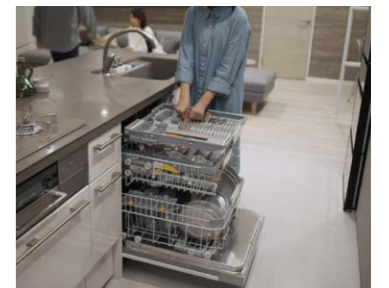

■おすすめインテリア

明るく清潔感のあるインテリアで、おうち時間のストレスを軽減してくれます。

流れるような作業性

■キッチンコンセント

調理家電を使いたいときにサッと使える、料理のためのコンセントです。

■Wサポートシンク

調理も後片付けも効率アップ！しかも、衛生的に作業できるので安心です。

美しい暮らしを、キッチンから。

■らくパツと収納

よく使う物がすぐに見つけられるので、ときどき使う家族にとっても使いやすい収納です。

■ミーレ製食器洗い期

3段構造のバスケットは、大容量だけでなく、食器や調理道具の出し入れも簡単です。

いつも清潔に

■タッチレス水栓ナピッシュハンズフリー

買い物バッグを降ろしたら、まずは手洗い。レバーに触らず水が出るから安心です。

■セラミックトップ

汚れが染み込みにくいセラミック製。さっと拭くだけで清潔さを保てます。

■ラシッサDフロア 耐水・ペット

抗菌性能のある床だから、床に直接座ったり、ヨガなどの運動をしても安心です。

■コーナークローゼット/家電タワー

ウォークインタイプの収納だから、食材をたっぷりしまえて必要な時にすぐ見つかります。