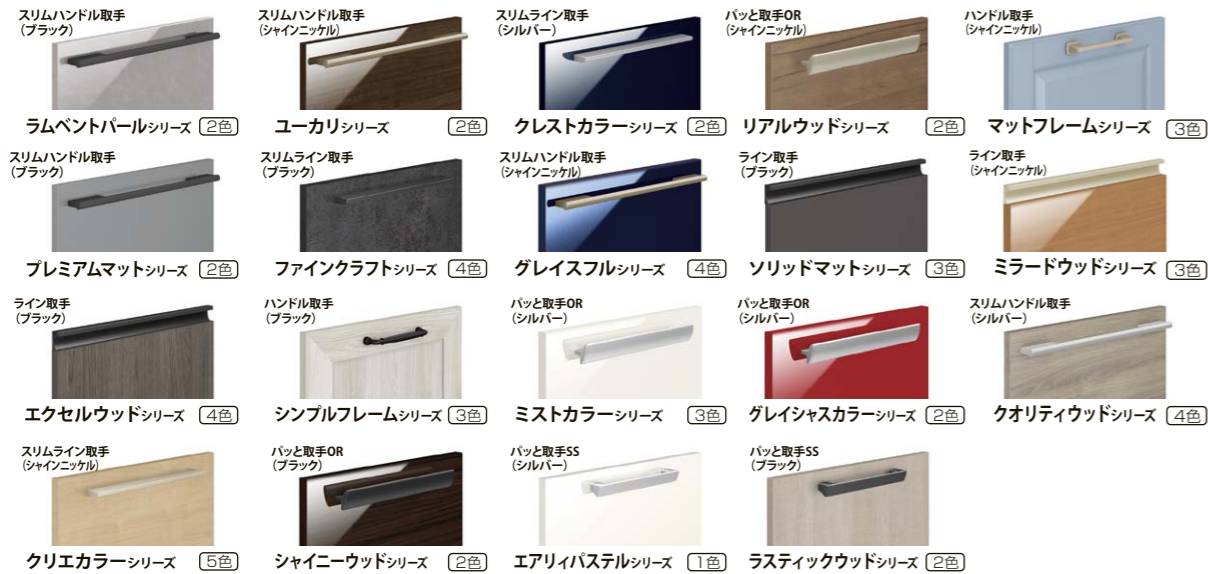

■おすすめインテリア

明るく清潔感のあるインテリアで、おうち時間のストレスを軽減してくれます。

流れるような作業性

■キッチンコンセント

調理家電を使いたいときにサッと使える、料理のためのコンセントです。

■Wサポートシンク

調理も後片付けも効率アップ！しかも、衛生的に作業できるので安心です。

美しい暮らしを、キッチンから。

【扉カラーバリエーション】

【シンクバリエーション】

【ワークトップバリエーション】

におい対策&効率アップ

■よごれんフード

加熱調理中のおいの広がりを軽減して、リビングの快適さを保ちます。

■エコカラットプラス

においの元となる成分をしっかりと吸着して、リビングの空気を整えてくれます。

■らくパツと収納

よく使う物がすぐに見つけられるので、ときどき使う家族にとっても使いやすい収納です。

■ミーレ製食器洗い期

3段構造のバスケットは、大容量だけでなく、食器や調理道具の出し入れも簡単です。

いつも清潔に

■タッチレス水栓ナピッシュハンズフリー

買い物バッグを降ろしたら、まずは手洗い。レバーに触らず水が出るから安心です。

■セラミックトップ

汚れが染み込みにくいセラミック製。さっと拭くだけで清潔さを保てます。

■ラシッサDフロア 耐水・ペット

抗菌性能のある床だから、床に直接座ったり、ヨガなどの運動をしても安心です。

■コーナークローゼット/家電タワー

ウォークインタイプの収納だから、食材をたっぷりしまえて必要な時にすぐ見つかります。