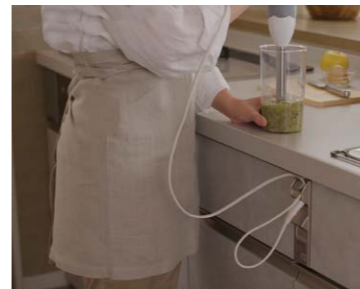

■ キッチンコンセント