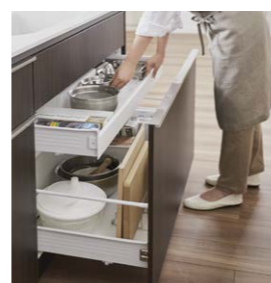

水平ラインの美しさを強調するスリム取手

[ブラックコーディネート]

ブラックの機器をアクセントカラーとしたコーディネートが可能です。

[周辺収納]

キッチンと同色の木目柄で統一すれば、家具のような空間演出が可能です。

## 02 作業も、お手入れも、片付けも、はかどる

機能や清掃性の高い最新機器を取りそろえました。

[トレーボード]

毎日のことだから、収納は作業負担の軽減を考えました。

[ひろびろシャワー]

下ごしらえだけでなく後片づけまで楽しい、そんな水栓があります。

[スキットシンク]

水が無駄なく、スムーズに流れる、シンクの進化したかたち。