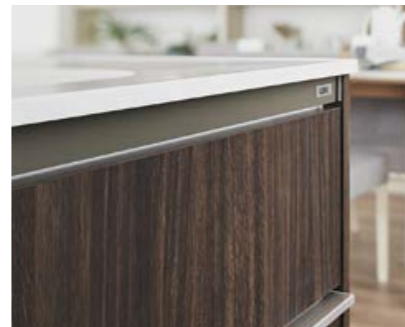

## 01 スタイリッシュなデザイン

いつまでも飽きのこないシンプルなかたちと、空間をコーディネートしやすい多彩な色柄・質感。

いつまでも飽きのこないシンプルなかたち

[スリムデザインワークトップ]

ワークスペース側

ワークトップを薄く仕立てることで、空間になじむスタイリッシュな外観を実現。

リビング側

[スリム取手]

水平ラインの美しさを強調するスリム取手

[ブラックコーディネート]

ブラックの機器をアクセントカラーとしたコーディネートが可能です。

[周辺収納]

キッチンと同色の木目柄で統一すれば、家具のような空間演出が可能です。