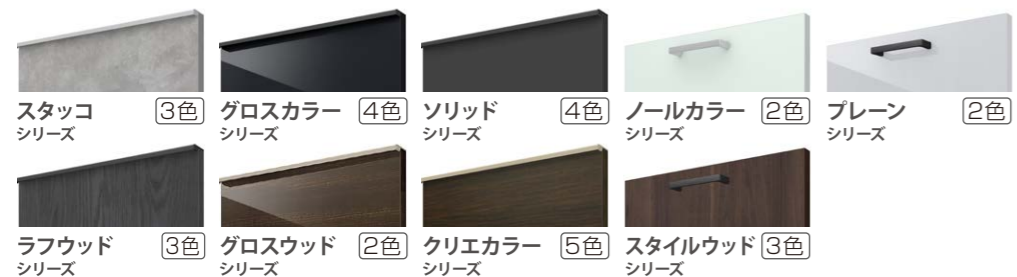

ありのまま、を大切に人へ。

[扉デザイン・カラーバリエーション]

[取手バリエーション]

[シンクバリエーション]

[ワークトップバリエーション]

## 01 スタイリッシュなデザイン

いつまでも飽きのこないシンプルなかたちと、空間をコーディネートしやすい多彩な色柄・質感。

いつまでも飽きのこないシンプルなかたち

[スリムデザインワークトップ]

ワークスペース側

ワークトップを薄く仕立てることで、空間になじむスタイリッシュな外観を実現。

リビング側

[スリム取手]

水平ラインの美しさを強調するスリム取手

[ブラックコーディネート]

ブラックの機器をアクセントカラーとしたコーディネートが可能です。

[周辺収納]

キッチンと同色の木目柄で統一すれば、家具のような空間演出が可能です。