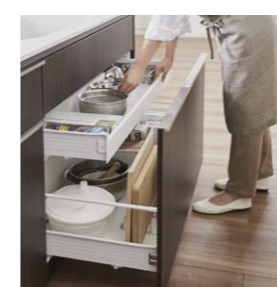

水平ラインの美しさを強調するスリム取手

[ブラックコーディネート]

ブラックの機器をアクセントカラーとしたコーディネートが可能です。

[周辺収納]

キッチンと同色の木目柄で統一すれば、家具のような空間演出が可能です。

## 02 作業も、お手入れも、片付けも、はかどる

機能や清掃性の高い最新機器を取りそろえました。

[トレーボード]

毎日のことだから、収納は作業負担の軽減を考えました。

[ひろびろシャワー]

下ごしらえだけでなく後片づけまで楽しい、そんな水栓があります。

[スキットシンク]

水が無駄なく、スムーズに流れる、シンクの進化したかたち。

## 03 ぴったりリフォーム

住まいにも使う人にもぴったりのキッチンをつくれます。

狭小空間にフィット

奥行 60cm

LDKにフィット

奥行 75cm

すき間にフィット

梁にフィット