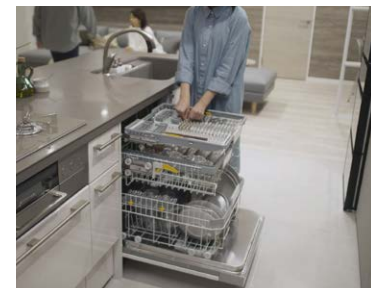

■おすすめインテリア

明るく清潔感のあるインテリアで、おうち時間のストレスを軽減してくれます。

流れるような作業性

■キッチンコンセント

調理家電を使いたいときにサッと使える、料理のためのコンセントです。

■Wサポートシンク

調理も後片付けも効率アップ！しかも、衛生的に作業できるので安心です。

美しい暮らしを、キッチンから。

【扉カラーバリエーション】

【シンクバリエーション】

【ワークトップバリエーション】

におい対策&効率アップ

■よごれんフード

加熱調理中のおいの広がりを軽減して、リビングの快適さを保ちます。

■エコカラットプラス

においの元となる成分をしっかりと吸着して、リビングの空気を整えてくれます。

■らくパツと収納

よく使う物がすぐに見つけられるので、ときどき使う家族にとっても使いやすい収納です。

■ミーレ製食器洗い機

3段構造のバスケットは、大容量だけでなく、食器や調理道具の出し入れも簡単です。

いつも清潔に

■タッチレス水栓ナビッシュハンズフリータイプ

買い物バッグを降ろしたら、まずは手洗い。レバーに触らず水が出るから安心です。

■セラミックトップ

汚れが染み込みにくいセラミック製。さっと拭くだけで清潔さを保てます。

■ラシッサDフロア 耐水・ペット

抗菌性能のある床だから、床に直接座ったり、ヨガなどの運動をしても安心です。

新しい生活習慣

■コーナークローゼット/家電タワー

ウォークインタイプの収納だから、食材をたっぷりしまえて必要な時にすぐ見つかります。