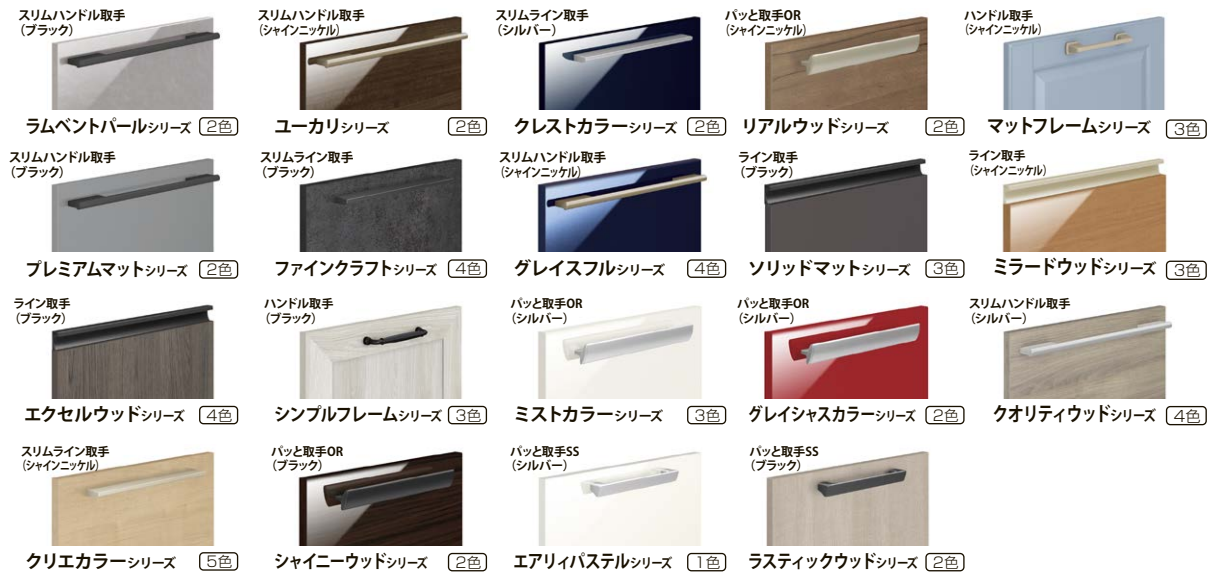

■おすすめインテリア

明るく清潔感のあるインテリアで、おうち時間のストレスを軽減してくれます。

流れるような作業性

■キッチンコンセント

調理家電を使いたいときにサッと使える、料理のためのコンセントです。

■Wサポートシンク

調理も後片付けも効率アップ！しかも、衛生的に作業できるので安心です。

美しい暮らしを、キッチンから。

【扉カラーバリエーション】

【シンクバリエーション】

【ワークトップバリエーション】

におい対策&効率アップ

■よごれんフード

加熱調理中のおいの広がりを軽減して、リビングの快適さを保ちます。

■エコカラットプラス

においの元となる成分をしっかりと吸着して、リビングの空気を整えてくれます。

■らくパツと収納

よく使う物がすぐに見つけられるので、ときどき使う家族にとっても使いやすい収納です。

■ミーレ製食器洗い機

3段構造のバスケットは、大容量だけでなく、食器や調理道具の出し入れも簡単です。

いつも清潔に

■タッチレス水栓ナビッシュハンズフリータイプ

買い物バッグを降ろしたら、まずは手洗い。レバーに触らず水が出るから安心です。

■セラミックトップ