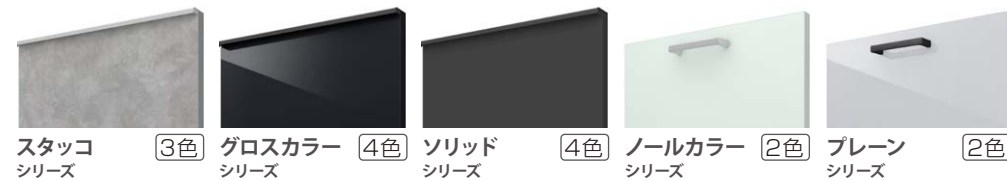

01 スタイリッシュなデザイン

いつまでも飽きのこないシンプルなかたちと、空間をコーディネートしやすい多彩な色柄・質感。

いつまでも飽きのこないシンプルなかたち

【スリムデザインワークトップ】

ワークスペース側

ワークトップを薄く仕立てることで、空間になじむスタイリッシュな外観を実現。

リビング側

【スリム取手】

水平ラインの美しさを強調するスリム取手

ブラックの機器をアクセントカラーとしたコーディネートが可能です。

取手と水栓金具などをシャイニッケルカラーでそろえたコーディネートです。

ありのまま、を大切にする人へ。

【扉デザイン・カラーバリエーション】

シェラスの扉はお手入れのラクなクリーン扉です

【取手バリエーション】 扉色によって選択できる取手は異なります。

【シンクバリエーション】

水が無駄なく、スムーズに流れる、シンクの進化したかたち。

03 ぴったりリフォーム

住まいにも使う人にもぴったりのキッチンをつくります。

狭小空間にフィット

奥行 60cm

LDKにフィット

奥行 75cm

すき間にフィット