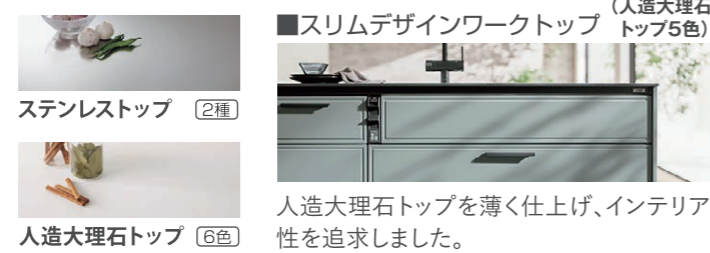

システム収納

多彩なキャビネットを組み合わせて収納に。

かしく選ぶ、だから満足。

[扉デザイン・カラーバリエーション] 40色

[取手バリエーション] 11種類(5形状) 扉色によって選択できる取手は異なります。

[シンクバリエーション]

ステンレスシンク [5種]
ひろびろクリーンシンク・スキッドシンク・ラウンド68はデュアルコート付もご用意。
○写真はひろびろWサポートシンクです。

人造大理石シンク [2種]
[4色]
○写真はひろびろキレイシンクです。

[ワークトップバリエーション]

スリムデザインワークトップ (人造大理石トップ5色)
ステンレストップ [2種]
人造大理石トップ [6色]

とことん快適な[機能性]

ヒューマン・フィット・テクノロジー
生活者研究から導いた「行動」を変える技術

アシストポケット

大容量も、取り出しやすさも。しっかりかなえる収納力。

ひろびろWサポートシンク

立体構造と専用プレートで、下ごしりえや後片付けを手際よくサポート。

ひろびろキレイシンク

ひろびろ、だから、はかどる。キレイもかなえる人造大理石シンク。

タッチレス水栓 ナビッシュ ハンズフリータイプ

手や物をかざすだけで水が出て、調理や洗い物もスピードアップ。

ワイドに広がるシャワーが、洗い物の時間を短縮。

オールインワン浄水栓 ミンタ

スリムで美しいフォルムと、心地よい機能性が融合。

よごれんフード