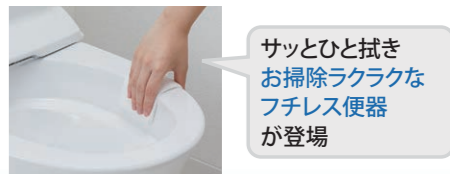

空気浄化機能が登場においを抑えて快適なトイレに

便器から音楽が流れる癒しの機能が登場

汚れがつきにくくお掃除ラクラクな機能が次々登場

超節水トイレ ECO6トイレ (大:6L・小:5L) が新登場

6 ECO イメージ

お手持ちのスマートフォンがリモコンに

※イメージです

プラスマクラスターイオンが浮遊カビ菌や付着菌を除菌

※プラスマクラスターロゴ及びプラスマクラスター、Plasmaclusterは、シャープ株式会社の商標です。

従来品 アクアセラミック

AQUA CERAMIC

「ガンコな水アカ」も「汚物」もどちらも落とせる新素材の衛生陶器へ

男性立ち小用時の尿ハネを軽減する泡クッション機能が登場

サッとひと拭きお掃除ラクラクなフチレス便器が登場

立ち上がると自動で便フタが閉まり、便器洗浄する機能が新登場