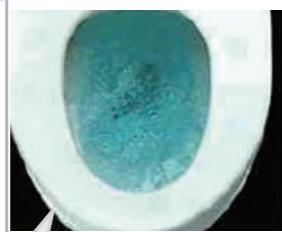

抗菌仕様の便器が登場 汚れにくい便器へ