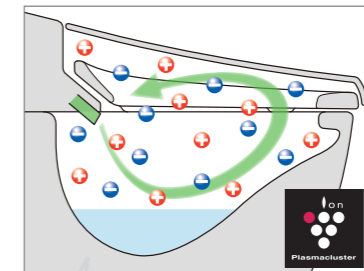

空気浄化機能が登場においを抑えて快適なトイレに

便器から音楽が流れる癒しの機能が登場

汚れがつきにくくお掃除ラクラクな機能が次々登場

超節水トイレ ECO6トイレ (大:6L・小:5L) が新登場

6 ECO イメージ

お手持ちのスマートフォンがリモコンに

※イメージです

プラスマクラスターイオンが浮遊カビ菌や付着菌を除菌

※プラスマクラスターロゴ及びプラスマクラスター、Plasmaclusterは、シャープ株式会社の商標です。

従来品 アクアセラミック

AQUA CERAMIC

「ガンコな水アカ」も「汚物」もどちらも落とせる新素材の衛生陶器へ

男性立ち小用時の尿ハネを軽減する泡クッション機能が登場

サッとひと拭きお掃除ラクラクなフチレス便器が登場

立ち上がると自動で便フタが閉まり、便器洗浄する機能が新登場