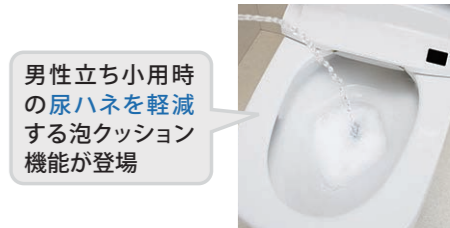

空気浄化機能が登場においを抑えて快適なトイレに

便器から音楽が流れる癒しの機能が登場

汚れがつきにくくお掃除ラクラクな機能が次々登場

超節水トイレ ECO6トイレ (大:6L・小:5L) が新登場

6 ECO イメージ

お手持ちのスマートフォンがリモコンに

※イメージです

プラスマクラスターイオンが浮遊カビ菌や付着菌を除菌

※プラスマクラスターロゴ及びプラスマクラスター、Plasmaclusterは、シャープ株式会社の商標です。

従来品 アクアセラミック

AQUA CERAMIC

「ガンコな水アカ」も「汚物」もどちらも落とせる新素材の衛生陶器へ

男性立ち小用時の尿ハネを軽減する泡クッション機能が登場

サッとひと拭きお掃除ラクラクなフチレス便器が登場

立ち上がると自動で便フタが閉まり、便器洗浄する機能が新登場