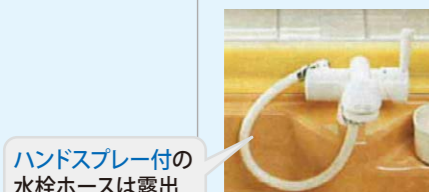

## 機器

電子レンジ付のガス  
コンベクションレンジ

ビルトインの食器洗い乾燥機  
でキッチンすっきり

IHクッキングヒーターが増加

お手入れがラクな  
ガラストップコンロ

お手入れの面倒な  
フィルターがない  
ラククリーンフード

3口同時にゆったり  
使えて置ききもできる  
ひろまるコンロ

タッチレス水栓  
ナビッシュハンズフリー  
リニューアル

## 水栓

ハンドスプレー付の  
水栓ホースは露出

アップオン方式の  
シングルレバー混合水栓

浄水器が一体に  
なった水栓

触らないから汚れにくい  
タッチレス水栓

お湯と水が混合する位置は  
クリックでお知らせします。  
無駄な給湯  
エネルギーを  
使わない  
エコハンドル

2種類のセンサーが水栓を自動操作  
タッチレス水栓  
ナビッシュハンズフリー

水が広がる“ひろびろ”シャワーで、  
洗い物をスピードアップ  
ひろびろシャワー