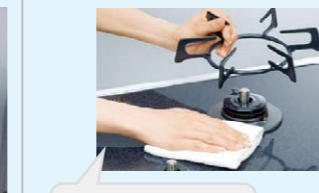

## 機器

電子レンジ付のガス  
コンベクションレンジ

ビルトインの食器洗い乾燥機  
でキッチンすっきり

IHクッキングヒーターが増加

お手入れがラクな  
ガラストップコンロ

お手入れの面倒な  
フィルターがない  
ラククリーンフード

3口同時にゆったり  
使えて置ききもできる  
ひろまるコンロ

タッチレス水栓  
ナビッシュハンズフリー  
リニューアル

毎日の食器洗いを美しく、  
やさしくきれいに。  
ミーレ製  
ビルトイン食器洗い機

## 水栓

ハンドスプレー付の  
水栓ホースは露出

アップオン方式の  
シングルレバー混合水栓

浄水器が一体に  
なった水栓

触らないから汚れにくい  
タッチレス水栓

お湯と水が混合する位置は  
クリックでお知らせします。  
無駄な給湯  
エネルギーを  
使わない  
エコハンドル

2種類のセンサーが水栓を自動操作  
タッチレス水栓  
ナビッシュハンズフリー

水が広がる“ひろびろ”シャワーで、  
洗い物をスピードアップ  
ひろびろシャワー