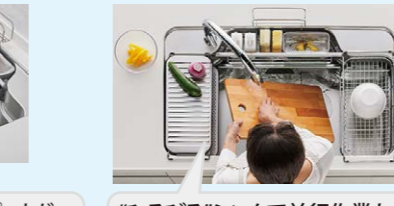

## シンク・収納・ワークトップ

特徴的な形のFシンク

取り出しが簡単な  
「ドアポケット」パタパタくん

ゆっくり静かに  
閉まる引出し収納

パリアコートワークトップ  
でお手入れラクラク

ふわっと軽く開く  
らくパツと収納

「うずの力」で  
汚れを洗い流す  
くるりん排水口

2段のレーンとシンクサポートが、  
調理と後片付けをダブルでサポート  
Wサポートシンク

## 機器

電子レンジ付のガス  
コンベクションレンジ

ビルトインの食器洗い乾燥機  
でキッチンすっきり

IHクッキングヒーターが増加

お手入れがラクな  
ガラストップコンロ

お手入れの面倒な  
フィルターがない  
ラククリーンフード

3口同時にゆったり  
使えて置ききもできる  
ひろまるコンロ

タッチレス水栓  
ナビッシュハンズフリー  
リニューアル