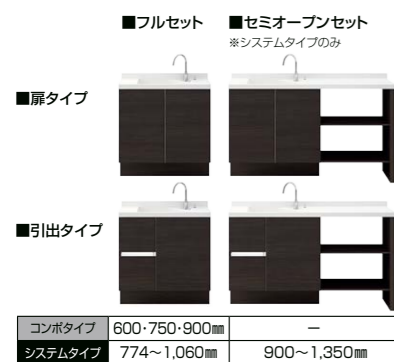

いろいろな場所に納まりやすい奥行き440mm
お手入れもしやすいコンパクト・ドレッサー

01 家のいろいろな場所に水場を設置できる奥行きコンパクト

奥行き440mmとコンパクト!
[ボウル一体カウンター]

狭小スペースにもすっきり納まります。

2階や家事室、バルコニー横などちょっとしたスペースに

設置したい様々な場所にすっきり納まります。

02 オープンな空間に置いても調和するインテリアデザイン

シンプルで使いやすいカウンター&水栓

洗面ボウルがすっきり広くて使いやすい。
ドライスペースも便利。

使いやすくシンプル
なデザインのグー
スネック水栓

家具のようなデザインで空間に調和

座り使用や雑貨を
見せるスペースに。

木枠付1面鏡
+ミドルキャビネット

[バリエーション]

●ベースキャビネット

●水栓金具
※全てエコハンドル仕様