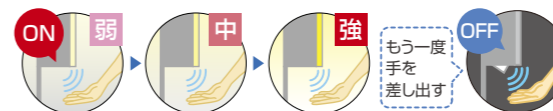

ベースキャビネットは、空間に拡がりを与える浮遊感のあるデザイン

02 便利さと高品位を与える先進機能

左右からの光で、顔に影をつくらない

[縦型LED照明 フェイスフライト]

縦に配置したLED照明により、影の出やすいあごの下や頬に影をつくりにくくします。ファンデーションの塗りムラや髭の剃り残しのチェックにもおすすめのライトです。

上部LED照明のみの場合

あごの下や頬に影ができる。

上部LED照明+フェイスフライト

光が顔全体を照らし影ができていない。

手を差し出すだけで照明をオン、オフ、調光*

[タッチレススイッチ]

化粧品などで手が汚れていてもスイッチにふれずに照明をオン、オフ、さらに調光*ができます。スイッチが露出しないので、すっきりしたデザインになりました。

*調光機能はフェイスフライトのみです。

センサー部に手を差し出し続けるだけで、弱→中→強と明るさを調整できます。使用後は再度手を差し出せばオフになります。

手を差し出すだけで吐水できる自動水栓

[タッチレス水栓 ペジッシュ]

手をふれずに差し出すだけでセンサーが感知し、自動で水が出てきます。花瓶の水汲みなどの連続吐水には、ハンドル操作で手動吐水ができます。自動吐水と手動吐水の切り替え操作は不要です。

手洗いが自動でラクラク

水汲みにも手動が便利

03 造り付けのように仕上げるサイズオーダー

壁から壁にぴったり納まるサイズフリー

〈両側壁納まりの場合〉