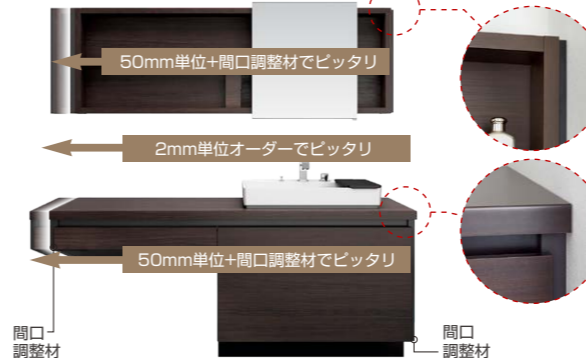

上部LED照明+フェイスフライト

光が顔全体を照らし影ができにくい。

手を差し出すだけで照明をオン、オフ、調光*

[タッチレススイッチ]

化粧品などで手が汚れていてもスイッチにふれずに照明をオン、オフ、さらに調光*ができます。スイッチが露出しないので、すっきりしたデザインになりました。
*調光機能はフェイスフライトのみです。

センサー部に手を差し出し続けるだけで、弱→中→強と明るさを調整できます。使用後は再度手を差し出せばオフになります。

手を差し出すだけで吐水できる自動水栓

[タッチレス水栓 ナビッシュ]

手をふれずに差し出すだけでセンサーが感知し、自動で水が出てきます。花瓶の水汲みなどの連続吐水には、ハンドル操作で手動吐水ができます。自動吐水と手動吐水の切り替え操作は不要です。

手洗いが自動でラクラク

水汲みにも手動が便利

03 造り付けのように仕上げるサイズオーダー

壁から壁に美しく納まる優れた間口対応力

〈両側壁納まりの場合〉

カウンターは2mm単位で、ミラー、キャビネットは50mm単位でサイズを決めることができます。ミラー、キャビネットは、間口調整材で壁との間にすき間なく納めることができます。

(対応間口:750~1,850mm)

多用途に使えるフルオープンセット

化粧小物などを便利にしまえるスマートポケット。小物の大きさに合わせて仕切りの位置を調整できます。

小物を整理してしまえる小引出。

オープンスペースはイスを置けば、座り使いとしても便利。サイドのカウンターは卓上ミラーでメイクなどに使えます。