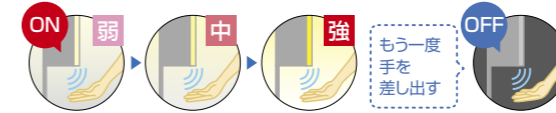

01 美しく、使いやすいデザインのベッセルタイプ登場

シャープなエッジで洗練されたデザイン
ながら安心感のある使いやすいサイズ

[ワイドスクエアボウル]

LIXIL独自のセラミック技術で美しさを実現
独自の技術で薄さ5mm*のエッジを実現した、繊細な直線をもつ美しいボウルデザイン。ボウルの外側下部を奥に凹ませることで、浮遊感を出し、繊細さや軽やかさを演出しています。
*最も薄い部分の厚さ

髪・ゴミのお掃除が簡単な排水まわり

[ななめ形状ヘアキャッチャー]

落ちるんです。100年クリーン「アクアセラミック」

02 便利さと高品位を与える先進機能

左右からの光で、顔に影をつくらない

[縦型LED照明 フェイスフライト]

縦に配置したLED照明により、影の出やすいあごの下や頬に影をつくりにくくします。ファンデーションの塗りムラや髭の剃り残しのチェックにもおすすめです。

上部LED照明のみの場合

あごの下や頬に影ができる。

上部LED照明+フェイスフライト

光が顔全体を照らし影ができにくい。

手を差し出すだけで照明をオン、オフ、調光*

[タッチレススイッチ]

化粧品などで手が汚れていてもスイッチにふれずに照明をオン、オフ、さらに調光*ができます。スイッチが露出しないので、すっきりしたデザインになりました。
*調光機能はフェイスフライトのみです。

センサー部に手を差し出し続けるだけで、弱→中→強と明るさを調整できます。使用後は再度手を差し出せばオフになります。

手を差し出すだけで吐水できる自動水栓

[タッチレス水栓 ナビッシュ]

手をふれずに差し出すだけでセンサーが感知し、自動で水が出てきます。花瓶の水汲みなどの連続吐水には、ハンドル操作で手動吐水ができます。自動吐水と手動吐水の切り替え操作は不要です。

手洗いが自動でラクラク

水汲みにも手動が便利

03 造り付けのように仕上げるサイズオーダー

壁から壁に美しく納まる優れた間口対応力

〈両側壁納まりの場合〉