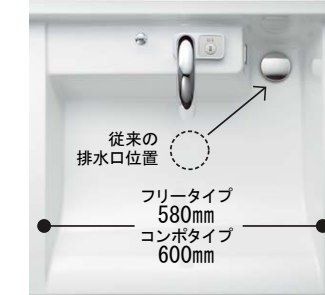

01 清潔でストレスフリーな空間を実現

コンボタイプ・フリータイプ共通

お掃除カンタン機能が充実

[洗面器一体形カウンター] [ラクとれヘアキャッチャー]

質感・形・機能にこだわった一体形カウンター。

※フリータイプはウエットパレットなし。
オーバーフローはあり/なしが選べます。

サクッと取り出せ、髪の毛が絡まず取れる排水口。

車椅子でも足元ゆっつりのアプローチしやすいデザイン

従来の排水口位置
フリータイプ 580mm
コンボタイプ 600mm

排水口を右奥にして足元を広く確保。車椅子でも膝があたりやすく近づくことができます。

座ったときでも肘があたりず水だれをガードする幅の広い洗面器。

02 安心フォームで快適な使いごこち

コンボタイプ・フリータイプ共通

「誰もが使う」ことにこだわった安心設計

[手のひらカーブ]

立位で身体をしっかり支え、座っても腕への当たりが柔らかい洗面器のカーブ。

[手すり] (間口900mm)

しっかり身体を支えて、安心して洗面器を使えます。

さまざまな用途に対応する水栓

[自動水栓グースネックタイプ] (サーモスタット・手動スイッチ付)

吐水を延長する手動のスイッチ付きで水入れにも便利。

※湯水切替スイッチ付も選択可能

[吐水口引出式シングルレバーシャワー水栓]

水ハネが少なくお掃除など多目的に使えます。