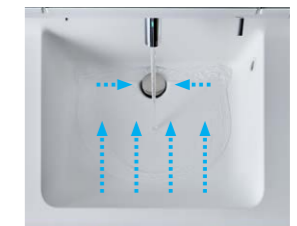

01 かんたんキレイが続く

手を差し出すだけで、水が自動で出る

[タッチレス水栓 ナビッシュ]

手を差し出すだけでセンサーが感知して自動で水が出る自動吐水と、水汲みなどに便利な手動吐水。手動と自動の切替操作不要でワンアクションでお好みの吐水ができます。

ワンプッシュで操作が簡単

[プッシュ水栓]

手に泡や汚れがついている場合でも、手の甲や指の背側で簡単に水を出すことができる水栓です。

簡単キレイを追求した

[キレイアップ水栓]

水栓まわりに水がたまりにくくお手入れ簡単。

水がスムーズに流れる

[ナイアガラフロー方式]

ボウル奥の段差に向かって、汚れやゴミをスムーズに洗い流せます。

※図はイメージです。水栓流量によって水の広がりかたは異なります。

つなぎ目がなく、汚れもサッとひと拭き

[キレイアップカウンター]

一体成形カウンター カウンターは、仮置きでお手入れ簡単。スペースにピッタリ。

手首までしっかり洗える

[奥行ひろびろボウル]

奥行の広いボウルなので手洗いや洗顔、水汲みなどさまざまな行為を快適に行えます。

02 たっぷりしまえて、すっきり美しい洗面空間に

家電から小物まで使いやすくしまえる

[ミラーキャビネット]

トレイ奥行がアップし、これまで収納が難しかったものも収納可能に。

※従来品(2016年~22年商品エルシ)とクレヴィ奥行560タイプとの比較

大容量収納でストック品もたっぷりしまえる

[フルスライドタイプ]

洗面空間で使用する小物類は上段、大きなストック品などは下段に分けてたっぷりしまえる大容量です。

※従来品(2016年~22年商品エルシ)とクレヴィ奥行560タイプとの比較

[スマートトレイ付フルスライドタイプ]

フルスライドタイプに洗面小物をスッキリ収納できるスマートトレイ(樹脂製・金属製)を装備。熱に強い金属トレイにはヘアアイロンをしまえます。