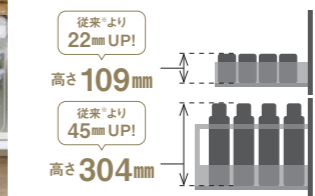

一体成形カウンター カウンターは、仮置きでお手入れ簡単。スペースにピッタリ。

手首までしっかり洗える

[奥行ひろびろボウル]

奥行の広いボウルなので手洗いや洗顔、水汲みなどさまざまな行為を快適に行えます。

02 たっぷりしまえて、すっきり美しい洗面空間に

家電から小物まで使いやすくしまえる

[ミラーキャビネット]

トレイ奥行がアップし、これまで収納が難しかったものも収納可能に。

※従来品(2016年~22年商品エルシ)とクレヴィ奥行560タイプとの比較

大容量収納でストック品もたっぷりしまえる

[フルスライドタイプ]

洗面空間で使用する小物類は上段、大きなストック品などは下段に分けてたっぷりしまえる大容量です。

※従来品(2016年~22年商品エルシ)とクレヴィ奥行560タイプとの比較

[スマートトレイ付フルスライドタイプ]

フルスライドタイプに洗面小物をスッキリ収納できるスマートトレイ(樹脂製・金属製)を装備。熱に強い金属トレイにはヘアアイロンをしまえます。