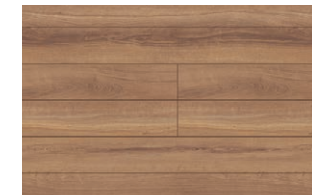

おすすめ商材

手洗カウンター
どこでも手洗

カウンター:ムージャンオレンジ
エプロン:ホワイト

玄関収納
ローカウンター型把手タイプ
フロート納まり

チェリー

室内ドア
ラシッサD ラテオ 標準ドアLGA

チェリー

床材・床造作材
ラシッサ Dフロア

チェリーF

外装床タイル
ピエトラクォーツ 外床タイプ

IPF-630/PTQ-13

タイル建材
エコカラットプラス
デザイン パッケージ ミックスシリーズ

ECP-DP-03A/MIX-301

やすらぎとあたたかみを感じる玄関

やすらぎとあたたかみを感じさせる木の持つ魅力で、時代を超えて愛される普遍的で自然体なコーディネートです。

「ただいま」と同時に
手洗いで安心な暮らしを