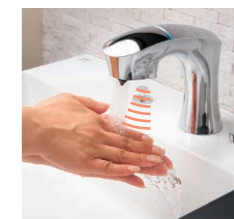

左右からの光で、顔に影をつくりにくい

[縦型LED照明 フェイスフライト]

縦に配置したLED照明により、影の出やすいあごの下や頬を明るく照らします。ファンデーションの塗りムラや髭の剃り残しのチェックにもおすすめのライトです。

上部LED照明のみの場合

上部LED照明+フェイスフライト

あごの下や頬に影ができる。

光が顔全体を照らし影ができにくい。

手を差し出すだけで照明をオン、オフ、調光\*

[タッチレススイッチ]

化粧品などで手が汚れていてもスイッチにふれずに照明をオン、オフ、さらに調光\*ができます。スイッチが露出しないので、すっきりしたデザインです。

※調光機能はフェイスフライトのみです。

フェイスフライトはセンサー部に手を差し出し続けるだけで、弱→中→強と明るさを調整できます。使用後は再度手を差し出せばオフになります。

手を差し出すだけで吐水できる自動水栓

[タッチレス水栓 ナビッシュ]

手をふれずに差し出すだけでセンサーが感知し、自動で水が出てきます。花瓶の水汲みなどの連続吐水には、ハンドル操作で手動吐水ができます。自動吐水と手動吐水の切り替え操作は不要です。

手洗いが自動でラクラク

水汲みにも手動が便利

03 造り付けのように仕上がるサイズオーダー

壁から壁に美しく納まる優れた間口対応力

(両側壁納まりの場合)

両側壁納まりの場合、カウンターは2mm単位で、ミラー、キャビネットは50mm単位でサイズを決めることができます。ミラー、キャビネットは、間口調整材で壁との間にすき間なく納めることができます。

(対応間口:750~1,850mm)

多用途に使えるフルオープンセット

オープンスペースはイスを置けば、座り使いとしても便利。サイドのカウンターは卓上ミラーでメイクなどに使えます。

化粧小物などを便利にしまえるスマートポケット。小物の大きさに合わせて仕切りの位置を調整できます。

小物をしまえる小引出。