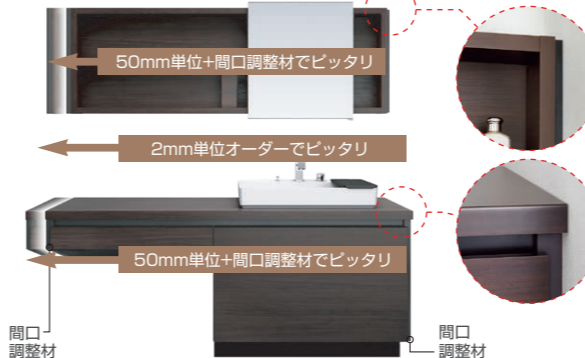

[タッチレススイッチ]

化粧品などで手が汚れていてもスイッチにふれずに照明をオン、オフ、さらに調光\*ができます。スイッチが露出しないので、すっきりしたデザインです。

※調光機能はフェイスフライトのみです。

フェイスフライトはセンサー部に手を差し出し続けるだけで、弱→中→強と明るさを調整できます。使用後は再度手を差し出せばオフになります。

手を差し出すだけで吐水できる自動水栓

[タッチレス水栓 ナビッシュ]

手をふれずに差し出すだけでセンサーが感知し、自動で水が出てきます。花瓶の水汲みなどの連続吐水には、ハンドル操作で手動吐水ができます。自動吐水と手動吐水の切り替え操作は不要です。

手洗いが自動でラクラク

水汲みにも手動が便利

03 造り付けのように仕上がるサイズオーダー

壁から壁に美しく納まる優れた間口対応力

(両側壁納まりの場合)

両側壁納まりの場合、カウンターは2mm単位で、ミラー、キャビネットは50mm単位でサイズを決めることができます。ミラー、キャビネットは、間口調整材で壁との間にすき間なく納めることができます。

(対応間口:750~1,850mm)

多用途に使えるフルオープンセット

オープンスペースはイスを置けば、座り使いとしても便利。サイドのカウンターは卓上ミラーでメイクなどに使えます。

化粧小物などを便利にしまえるスマートポケット。小物の大きさに合わせて仕切りの位置を調整できます。

小物をしまえる小引出。