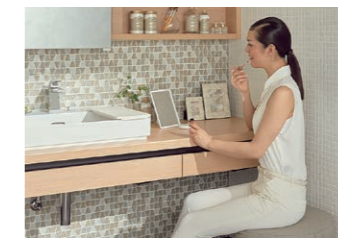

[タッチレススイッチ]

化粧品などで手が汚れていてもスイッチにふれずに照明をオン、オフ、さらに調光\*ができます。スイッチが露出しないので、すっきりしたデザインです。

※調光機能はフェイスフライトのみです。

フェイスフライトはセンサー部に手を差し出し続けるだけで、弱→中→強と明るさを調整できます。使用後は再度手を差し出せばオフになります。

手を差し出すだけで吐水できる自動水栓

[タッチレス水栓 ナビッシュ]

手をふれずに差し出すだけでセンサーが感知し、自動で水が出てきます。花瓶の水汲みなどの連続吐水には、ハンドル操作で手動吐水ができます。自動吐水と手動吐水の切り替え操作は不要です。

手洗いが自動でラクラク

水汲みにも手動が便利

03 造り付けのように仕上がるサイズオーダー

壁から壁に美しく納まる優れた間口対応力

(両側壁納まりの場合)

両側壁納まりの場合、カウンターは2mm単位で、ミラー、キャビネットは50mm単位でサイズを決めることができます。ミラー、キャビネットは、間口調整材で壁との間にすき間なく納めることができます。

(対応間口:750~1,850mm)

多用途に使えるフルオープンセット

オープンスペースはイスを置けば、座り使いとしても便利。サイドのカウンターは卓上ミラーでメイクなどに使えます。

化粧小物などを便利にしまえるスマートポケット。小物の大きさに合わせて仕切りの位置を調整できます。

小物をしまえる小引出。