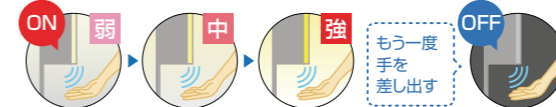

髪・ゴミのお掃除が簡単な排水まわり

[ななめ形状ヘアキャッチャー]

落ちるんです。100年クリーン『アクアセラミック』

従来の衛生陶器ではできなかった「ガンコな水アカ」も「汚れ」もどちらも落とせる。\*お掃除ラクラクな衛生陶器です。さらにキズが付きにくく、ISOに準拠した抗菌(銀イオン)パワーで細菌の繁殖も抑えます。

※汚れの種類によっては落ちにくいものがあります。

AQUA CERAMIC

02 使いやすさにこだわった高品位な先進機能

左右からの光で、顔に影をつくりにくい

[縦型LED照明 フェイスフライト]

縦に配置したLED照明により、影の出やすいあごの下や頬を明るく照らします。ファンデーションの塗りムラや髭の剃り残しのチェックにもおすすめのライトです。

上部LED照明のみの場合

上部LED照明+フェイスフライト

あごの下や頬に影ができる。

光が顔全体を照らし影ができにくい。

手を差し出すだけで照明をオン、オフ、調光\*

[タッチレススイッチ]

化粧品などで手が汚れていてもスイッチにふれずに照明をオン、オフ、さらに調光\*ができます。スイッチが露出しないので、すっきりしたデザインです。

※調光機能はフェイスフライトのみです。

フェイスフライトはセンサー部に手を差し出し続けるだけで、弱→中→強と明るさを調整できます。使用後は再度手を差し出せばオフになります。

手を差し出すだけで吐水できる自動水栓

[タッチレス水栓 ナビッシュ]

手をふれずに差し出すだけでセンサーが感知し、自動で水が出てきます。花瓶の水汲みなどの連続吐水には、ハンドル操作で手動吐水ができます。自動吐水と手動吐水の切り替え操作は不要です。

手洗いが自動でラクラク

水汲みにも手動が便利

03 造り付けのように仕上がるサイズオーダー

壁から壁に美しく納まる優れた間口対応力

(両側壁納まりの場合)

両側壁納まりの場合、カウンターは2mm単位で、ミラー、キャビネットは50mm単位でサイズを決めることができます。ミラー、キャビネットは、間口調整材で壁との間にすき間なく納めることができます。