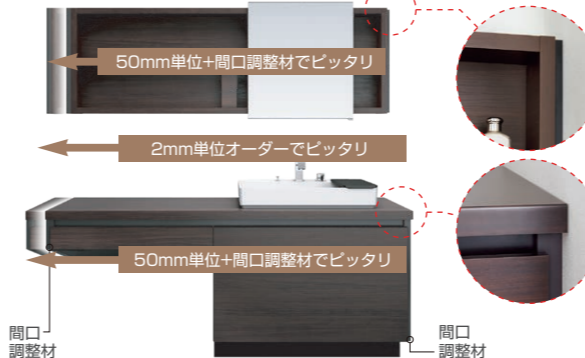

※汚れの種類によっては落ちにくいものがあります。

02 使いやすさにこだわった高品位な先進機能

左右からの光で、顔に影をつくりにくい

[縦型LED照明 フェイスフルライト]

縦に配置したLED照明により、影の出やすいあごの下や頬を明るく照らします。ファンデーションの塗りムラや髭の剃り残しのチェックにもおすすめのライトです。

上部LED照明のみの場合

手を差し出すだけで照明をオン、オフ、調光*

[タッチレススイッチ]

化粧品などで手が汚れていてもスイッチにふれずに照明をオン、オフ、さらに調光*ができます。スイッチが露出しないので、すっきりしたデザインです。

※調光機能はフェイスフルライトのみです。

フェイスフルライトはセンサー部に手を差し出し続けるだけで、弱→中→強と明るさを調整できます。使用後は再度手を差し出せばオフになります。

手を差し出すだけで吐水できる自動水栓

[タッチレス水栓 ナビッシュ]

手をふれずに差し出すだけでセンサーが感知し、自動で水が出てきます。花瓶の水汲みなどの連続吐水には、ハンドル操作で手動吐水ができます。自動吐水と手動吐水の切り替え操作は不要です。

03 造り付けのように仕上がるサイズオーダー

壁から壁に美しく納まる優れた間口対応力

<両側壁納まりの場合>

両側壁納まりの場合、カウンターは2mm単位で、ミラー、キャビネットは50mm単位でサイズを決めることができます。ミラー、キャビネットは、間口調整材で壁との間にすき間なく納めることができます。

(対応間口:750~1,850mm)

多用途に使えるフルオープンセット

化粧小物などを便利にしまえるスマートポケット。小物の大きさに合わせて仕切りの位置を調整できます。