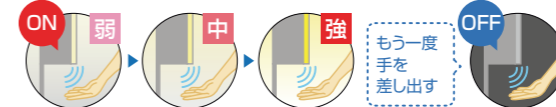

※扉カラーは、カウンターと同色、またはネオグロスホワイトになります。

01 美しく、使いやすさに配慮したベッセルタイプ

シャープなエッジで洗練されたデザイン
ながら安心感のある使いやすいサイズ

[ワイドスクエアボウル]

髪・ゴミのお掃除が簡単な排水まわり

[ななめ形状ヘアキャッチャー]

落ちるんです。
100年クリーン
「アクアセラミック」

従来の衛生陶器ではできなかった「ガンコな水アカ」も「汚れ」もどちらも落とせる。*お掃除ラクラクな衛生陶器です。さらにキズが付きにくく、ISOに準拠した抗菌(銀イオン)パワーで細菌の繁殖も抑えます。

※汚れの種類によっては落ちにくいものがあります。

02 使いやすさにこだわった高品位な先進機能

左右からの光で、顔に影をつくりにくい

[縦型LED照明 フェイスフルライト]

縦に配置したLED照明により、影の出やすいあごの下や頬を明るく照らします。ファンデーションの塗りムラや髭の剃り残しのチェックにもおすすめのライトです。

上部LED照明のみの場合

手を差し出すだけで照明をオン、オフ、調光*

[タッチレススイッチ]

化粧品などで手が汚れていてもスイッチにふれずに照明をオン、オフ、さらに調光*ができます。スイッチが露出しないので、すっきりしたデザインです。

※調光機能はフェイスフルライトのみです。

フェイスフルライトはセンサー部に手を差し出し続けるだけで、弱→中→強と明るさを調整できます。使用後は再度手を差し出せばオフになります。

手を差し出すだけで吐水できる自動水栓

[タッチレス水栓 ナビッシュ]

手をふれずに差し出すだけでセンサーが感知し、自動で水が出てきます。花瓶の水汲みなどの連続吐水には、ハンドル操作で手動吐水ができます。自動吐水と手動吐水の切り替え操作は不要です。