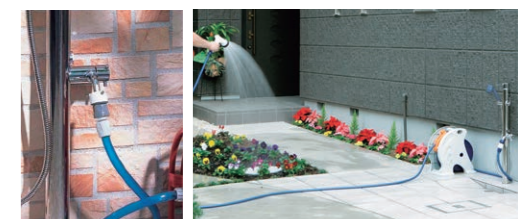

01 ペットのシャンプーやガーデニングなどに対応

お散歩後のペットの足洗いも全身シャンプーもお湯のシャワーでスムーズに!

屋外でも手軽にお湯と水のシャワーが使い分けできるので、寒い季節でもストレスなく使えます。猫や小型犬から大型犬まで、ペットのサイズを問わず洗えます。

ガーデニングや洗車にレジャー用品のお手入れにも便利です

ペット用としてだけではなく、多目的にお使いいただける水栓柱です。

市販のホースと組み合わせ広範囲に散水

汚れ落としにも使えます

02 さまざまな使用シーンにあった機能を搭載

不意な湯水の吐出を防止するハンドルロック付

意図しないレバー操作による不意な湯水の吐出を防止するハンドルロック付きです。
※LF-932SHK、LF-932Sの場合

集合住宅の共用部への設置にも適したキー式ハンドル付仕様

キー式ハンドルを持っている方のみが使用できます。ハンドシャワー、分岐吐水口のどちらも操作できます。※LF-932SGHK、LF-932SGの場合

シャンプーもすっきり洗い流せるハンドシャワー

ペットの体に密着させてもシャワーを維持できる理髪店向け専用のハンドシャワーを採用。水の飛び散りも少なくすっきりと洗い流せます。

散水用ホースもつなげる分岐吐水口付

ハンドシャワー部とは別に散水用ホースを接続できる分岐吐水口を設けました。
※分岐吐水口は水のみになります。

便利なフック付

タオルや小物を掛けたりするのに便利なフック付きです。

排水管の詰まりを軽減するヘアキャッチャー付

オプションの防水パンにヘアキャッチャーを標準装備。抜け毛やゴミなどが排水管に詰まるのを軽減します。

屋外で手軽に「シャワー」や「お湯」が使える多目的用途の水栓柱

【バリエーション】

シングルレバー混合水栓柱

LF-932SHK
LF-932S(湯側開度規制なし)
¥99,000

シングルレバー混合水栓柱
(キー式ハンドル1ヶ付)

LF-932SGHK
LF-932SG(湯側開度規制なし)
¥109,000

【オプション】