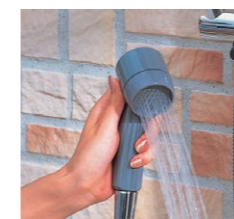

01 ペットのシャンプーやガーデニングなどに対応

お散歩後のペットの足洗いも全身シャンプーもお湯のシャワーでスムーズに!

屋外でも手軽にお湯と水のシャワーが使い分けできるので、寒い季節でもストレスなく使えます。猫や小型犬から大型犬まで、ペットのサイズを問わず洗えます。

ガーデニングや洗車にレジャー用品のお手入れにも便利です

ペット用としてだけではなく、多目的にお使いいただける水栓柱です。

市販のホースと組み合わせ広範囲に散水

汚れ落としにも使えます

02 さまざまな使用シーンにあった機能を搭載

不意な湯水の吐出を防止するハンドルロック付

意図しないレバー操作による不意な湯水の吐出を防止するハンドルロック付きです。
※LF-932SHK、LF-932Sの場合

集合住宅の共用部への設置にも適したキー式ハンドル付仕様

キー式ハンドルを持っている方のみが使用できます。ハンドシャワー、分岐吐水口のどちらも操作できます。※LF-932SGHK、LF-932SGの場合

シャンプーもすっきり洗い流せるハンドシャワー

ペットの体に密着させてもシャワーを維持できる理髪店向け専用のハンドシャワーを採用。水の飛び散りも少なくすっきりと洗い流せます。

散水用ホースもつなげる分岐吐水口付

ハンドシャワー部とは別に散水用ホースを接続できる分岐吐水口を設けました。
※分岐吐水口は水のみになります。

便利なフック付

タオルや小物を掛けたりするのに便利なフック付きです。

排水管の詰まりを軽減するヘアキャッチャー付

オプションの防水パンにヘアキャッチャーを標準装備。抜け毛やゴミなどが排水管に詰まるのを軽減します。

屋外で手軽に「シャワー」や「お湯」が使える多目的用途の水栓柱

【バリエーション】

シングルレバー混合水栓柱

LF-932SHK
LF-932S(湯側開度規制なし)
¥99,000

シングルレバー混合水栓柱
(キー式ハンドル1ヶ付)

LF-932SGHK
LF-932SG(湯側開度規制なし)
¥109,000

【オプション】